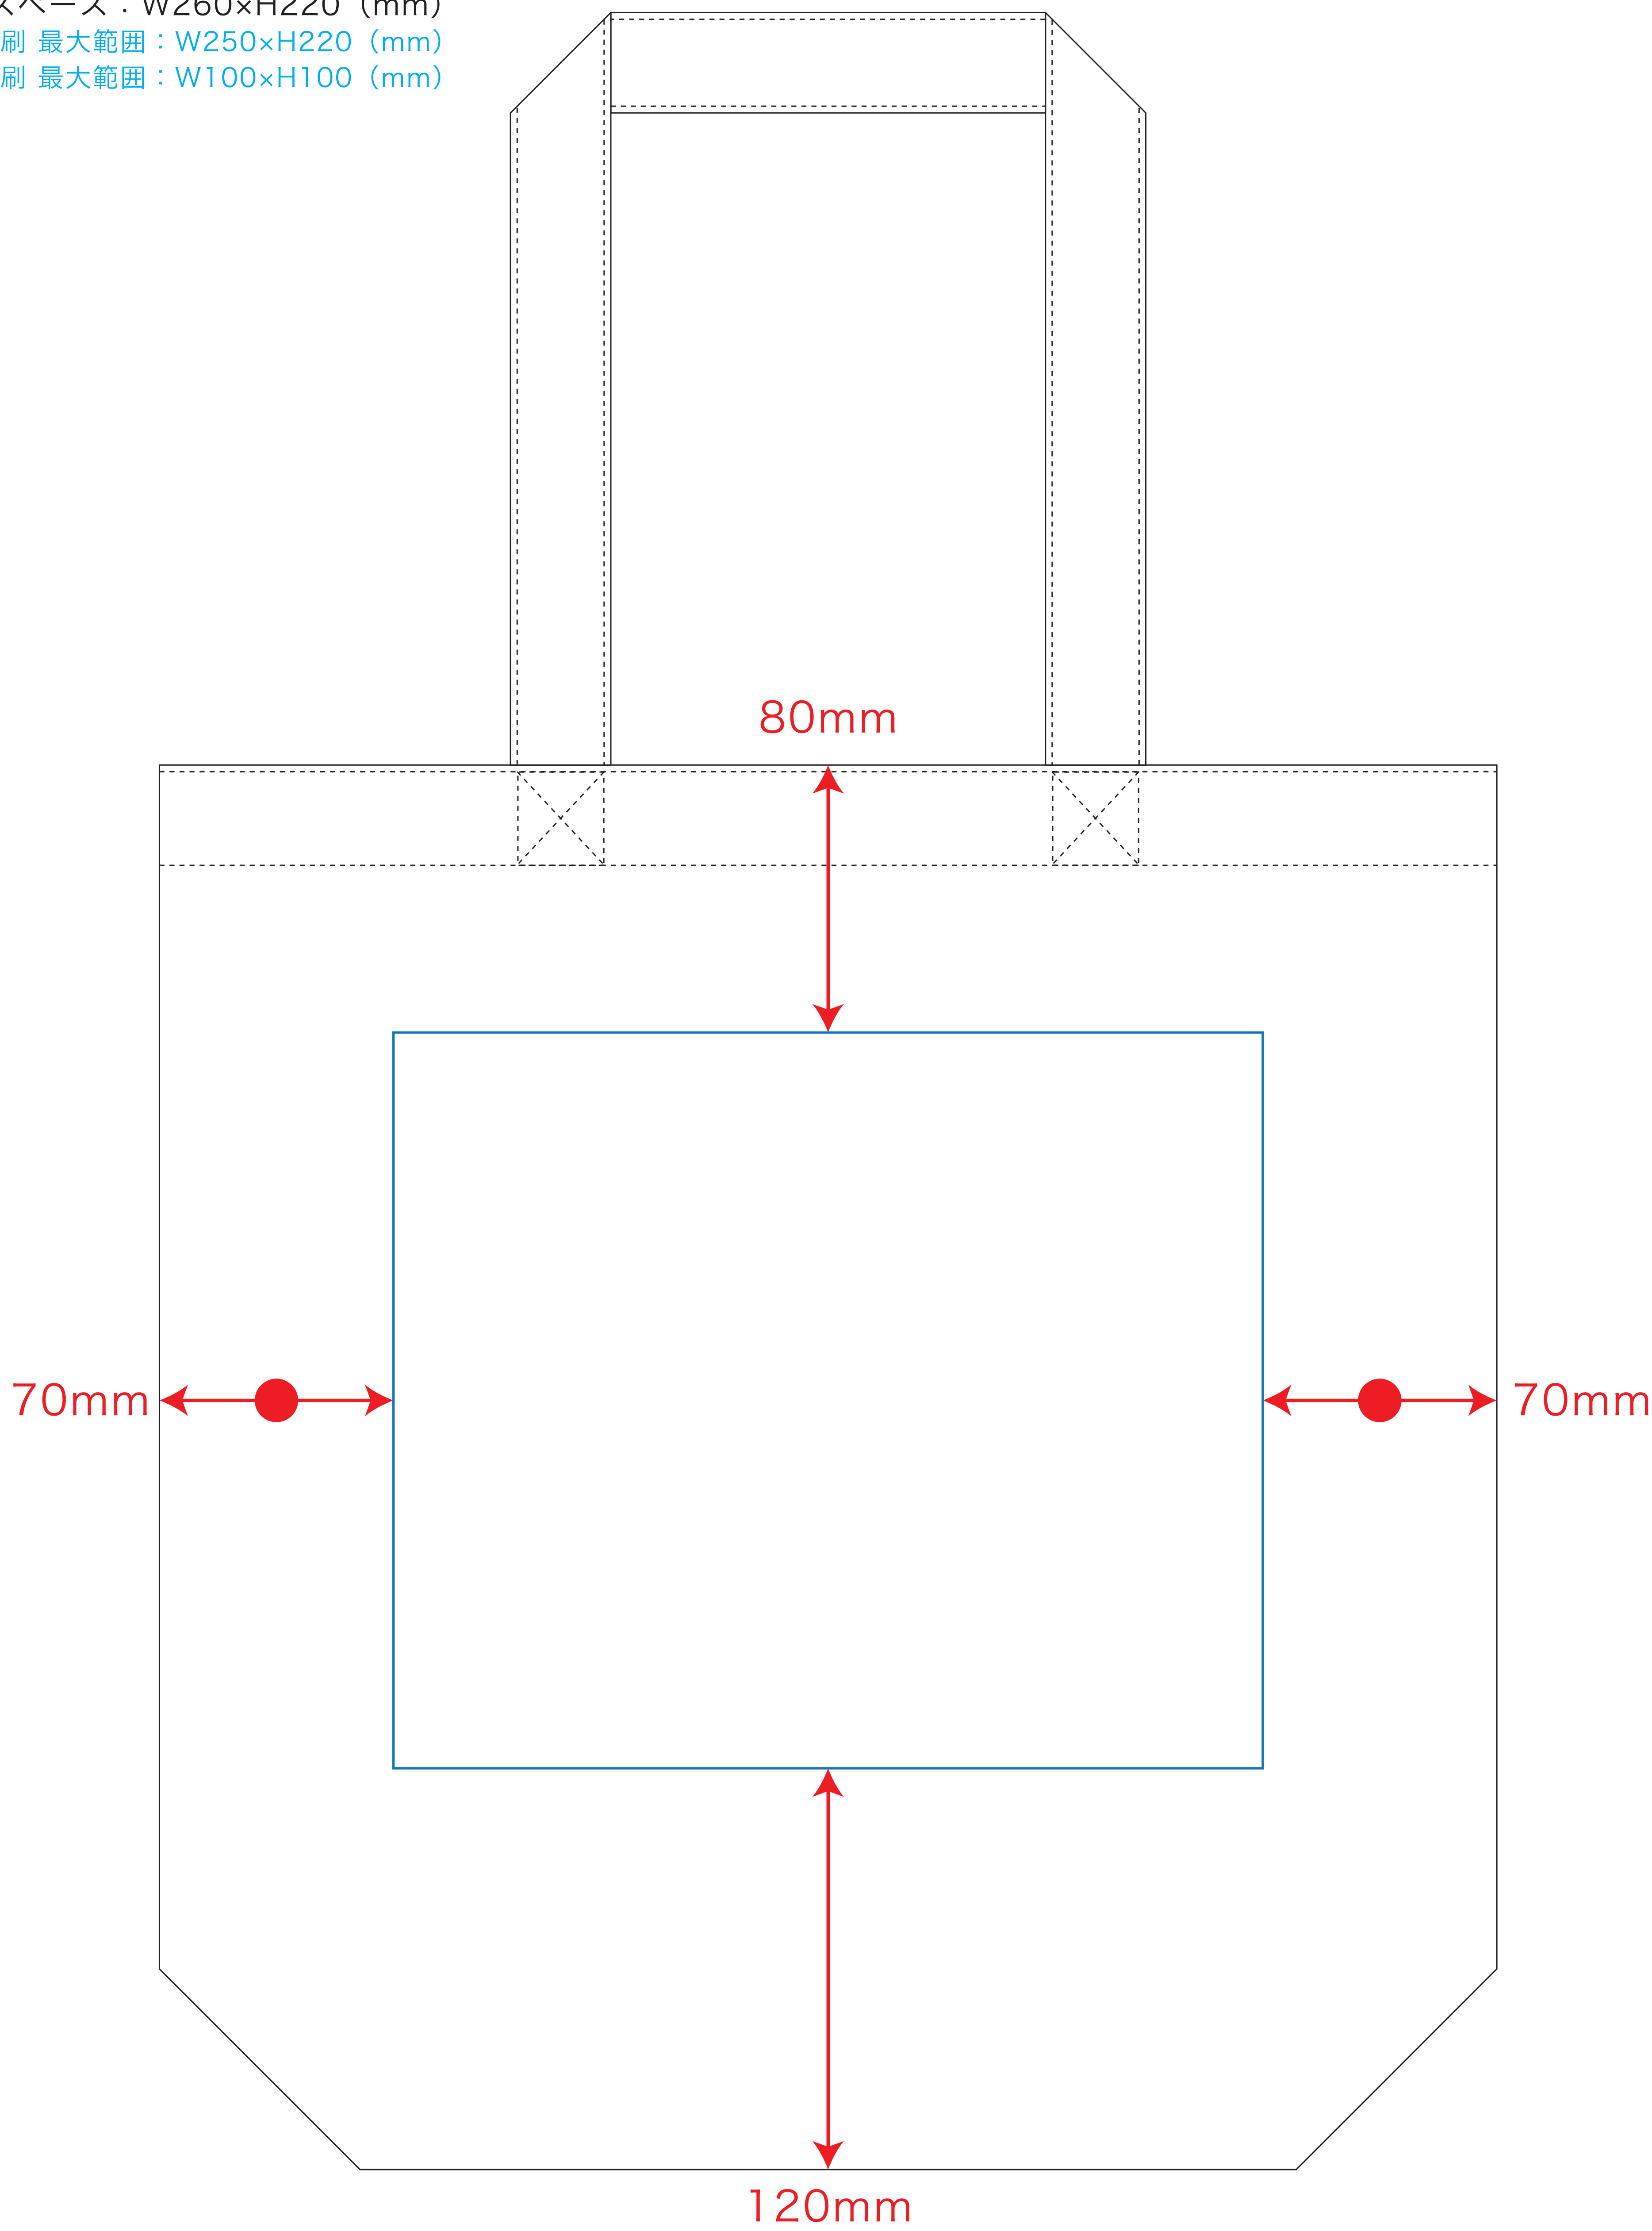

※ベタ印刷不可

※ナチュラルのみエコマーク有り(内側)

デザインスペース : W260×H220 (mm)

■シルク印刷 最大範囲 : W250×H220 (mm)

■熱転写印刷 最大範囲 : W100×H100 (mm)

※ベタ印刷不可

印刷領域 ※この領域を超えての印刷はできません。

デザイン指示

Blank area for design instructions.