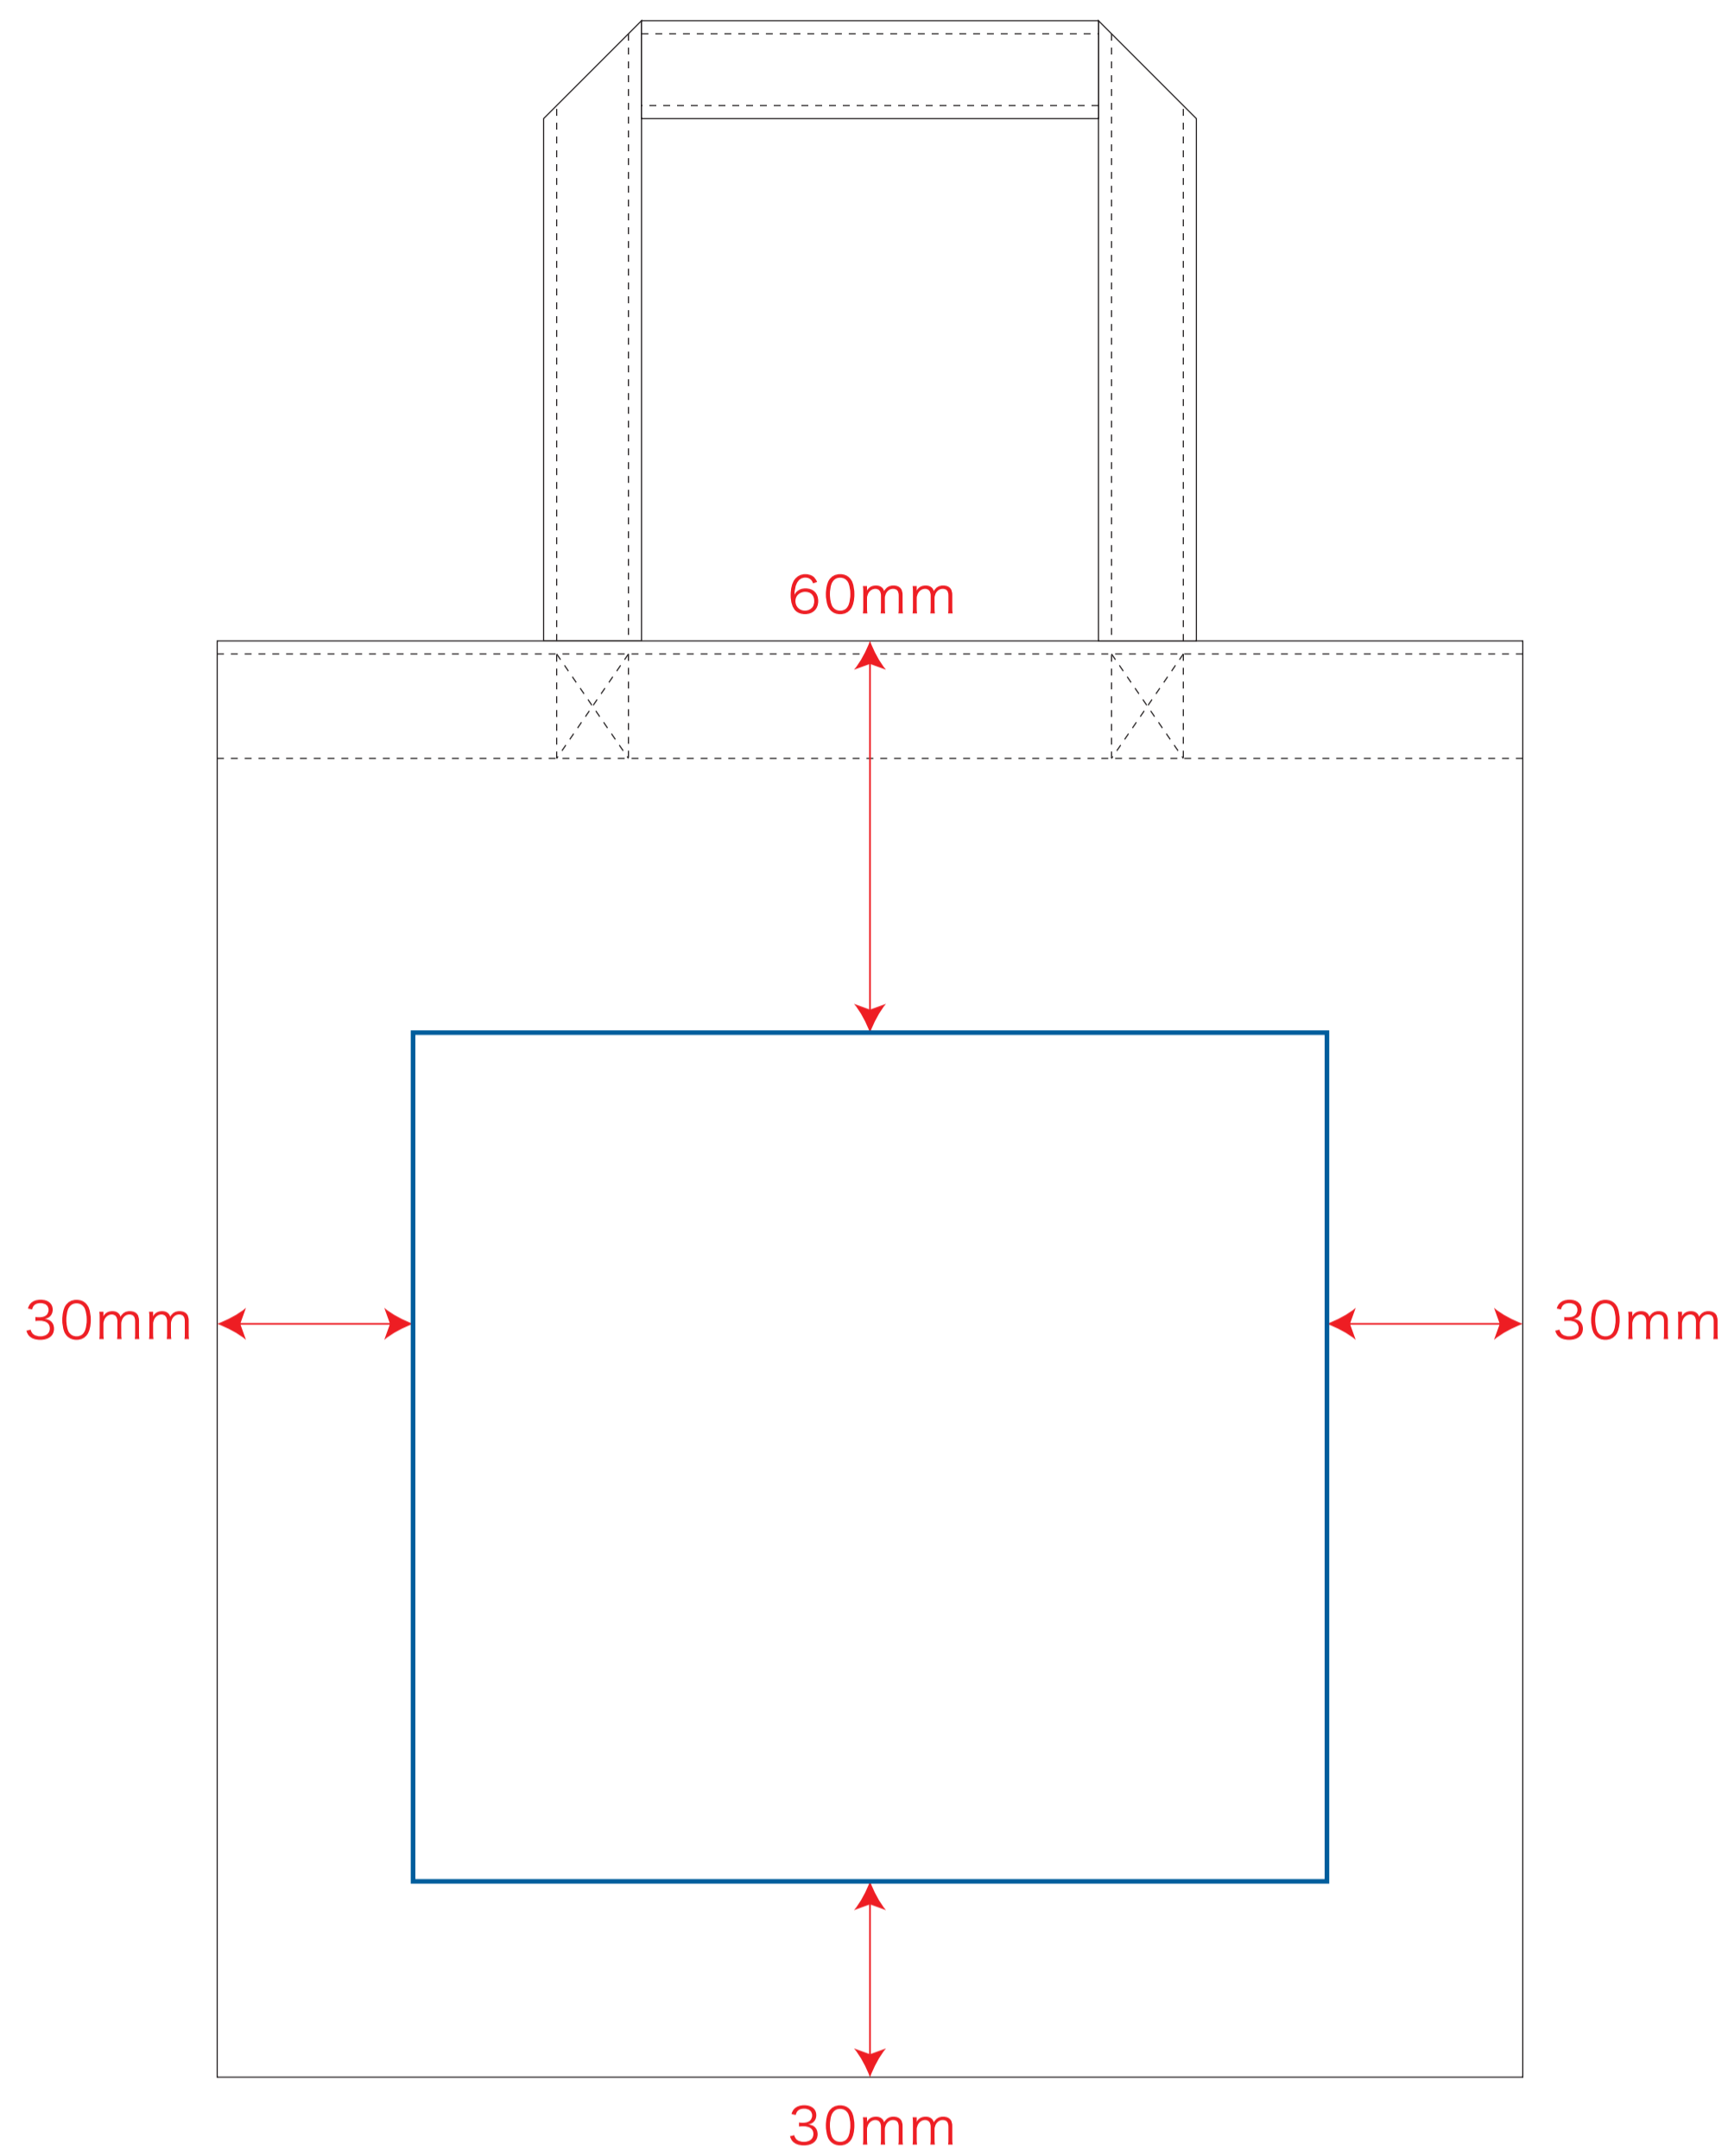

ライトキャンバスバッグ (S) デザインフォーマット

※ナチュラルのみエコマーク有り(内側)

デザインスペース：W140×H130 (mm)

■シルク印刷 最大範囲：W140×H130 (mm)

■熱転写印刷 最大範囲：W100×H100 (mm)

 ...印刷領域 ※この領域を超えての印刷はできません。

デザイン指示