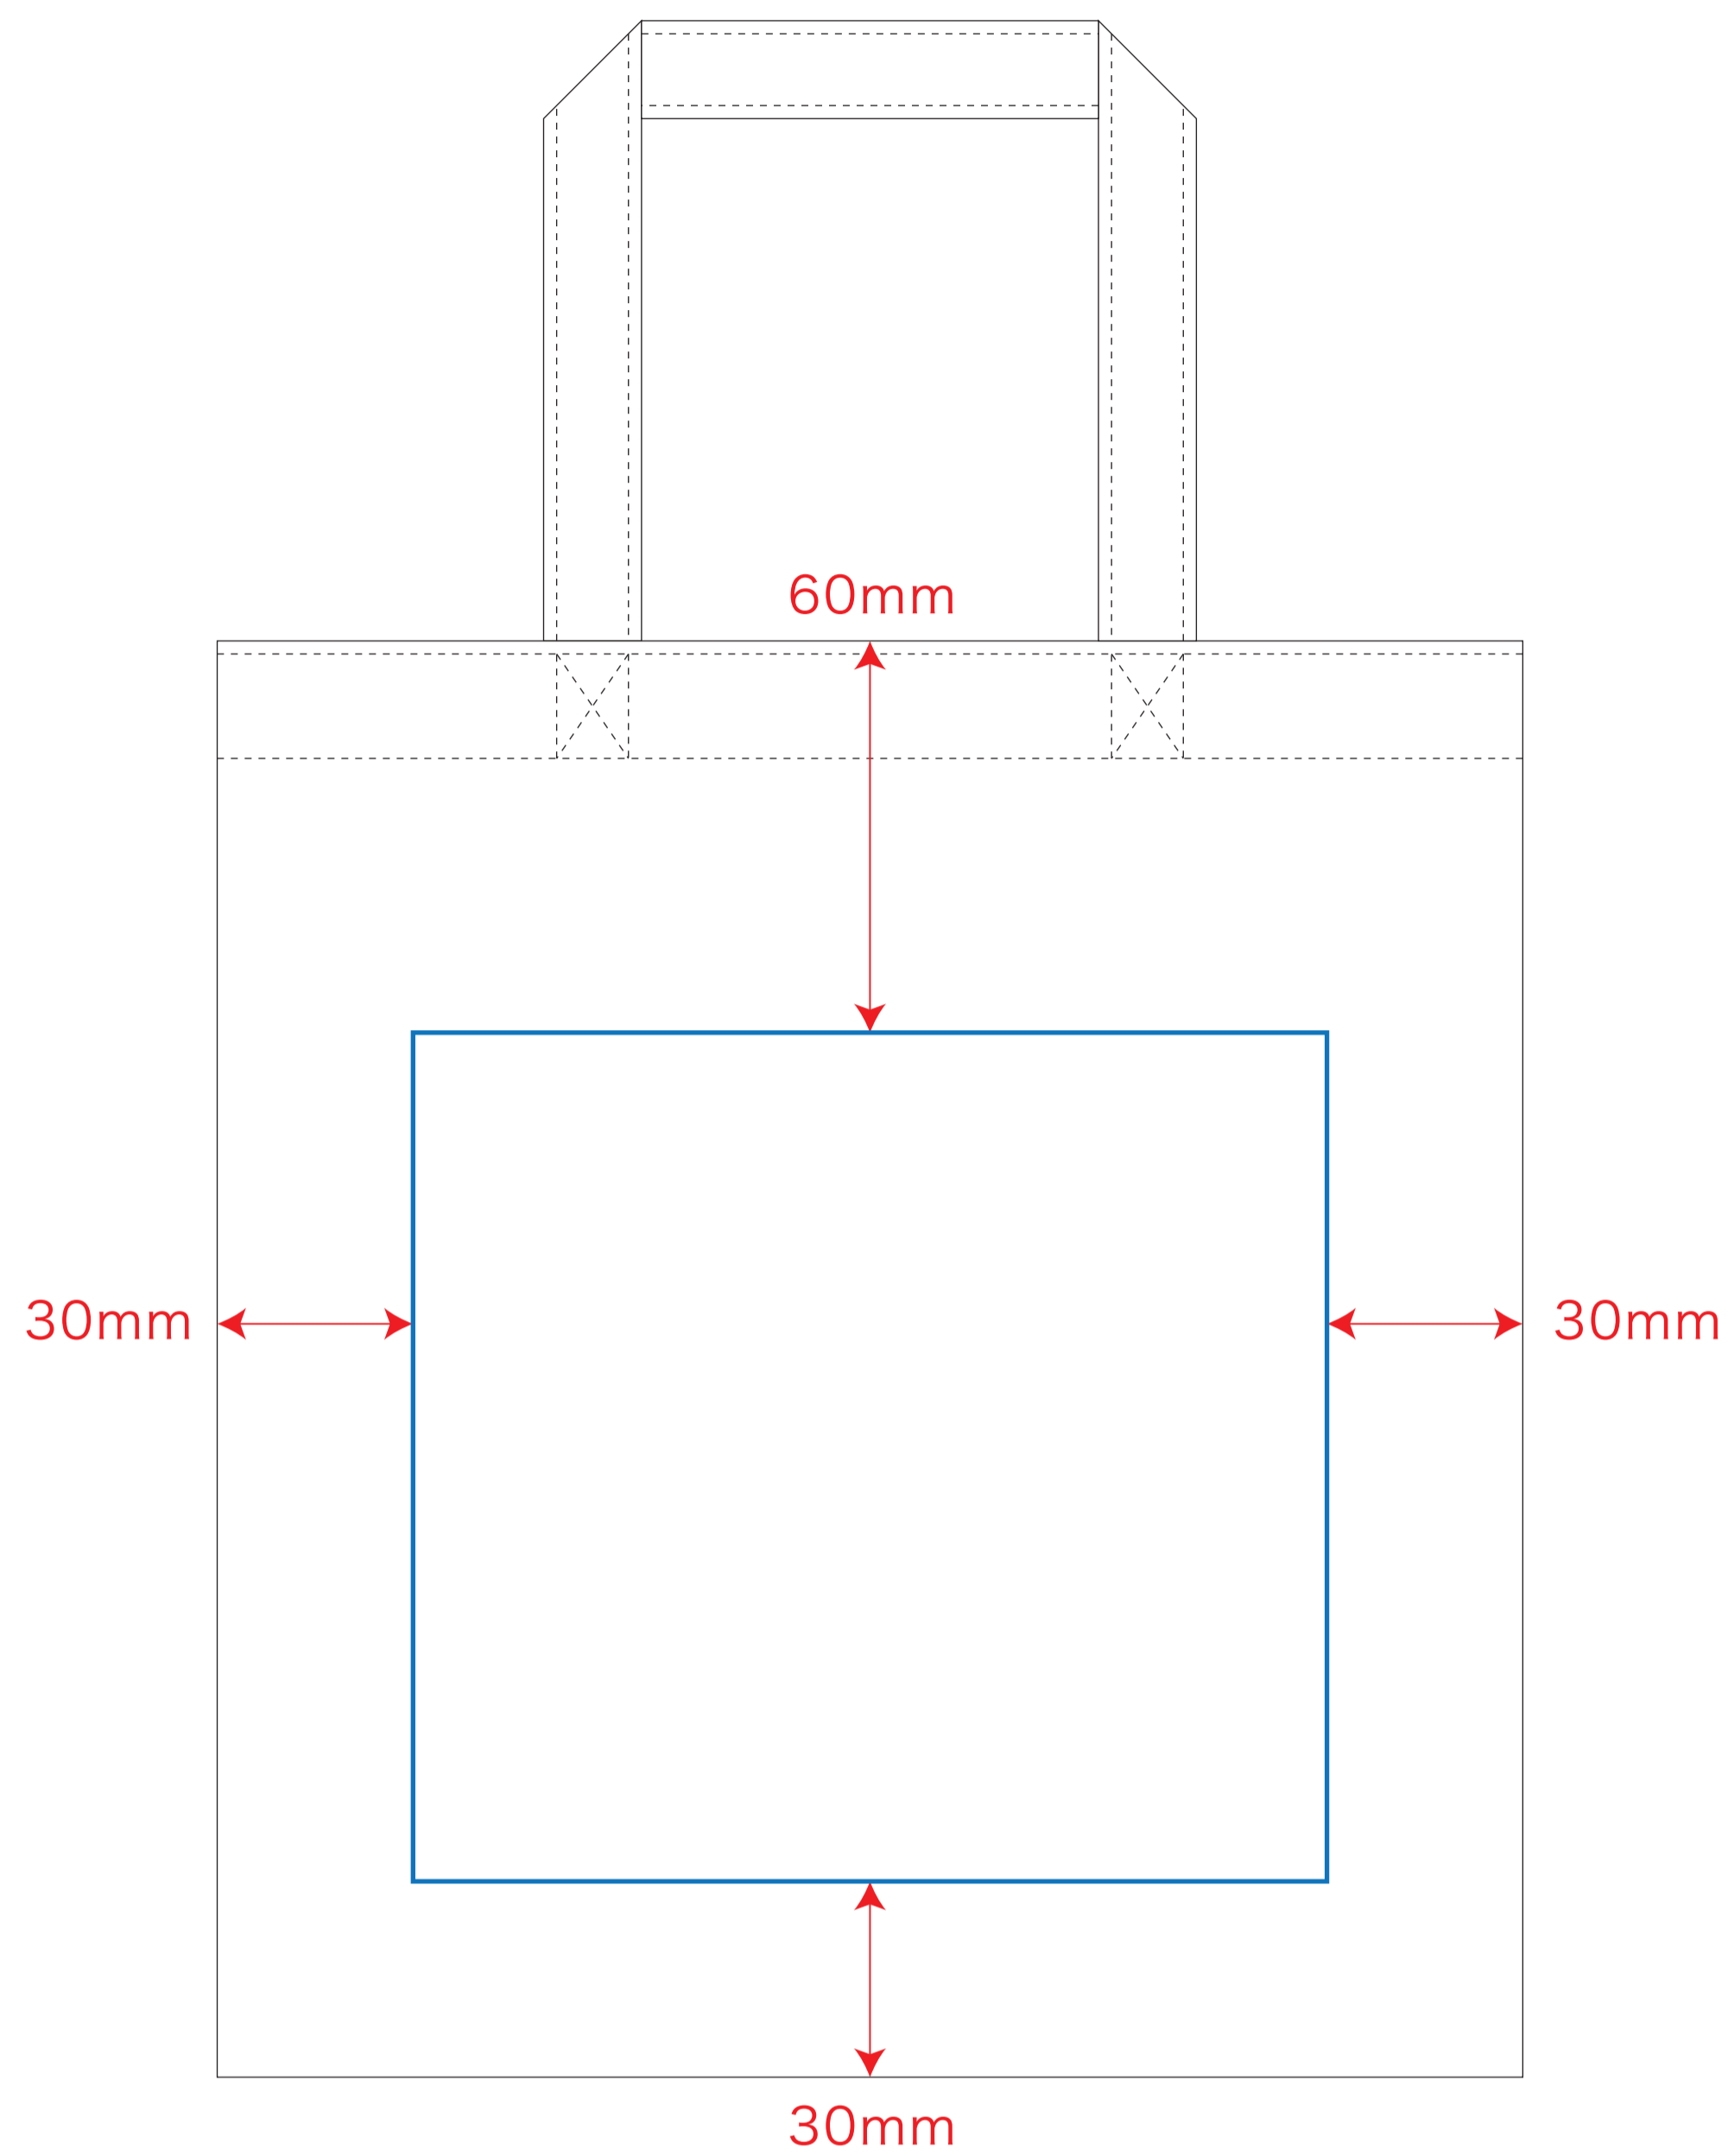

ライトキャンバスバッグ (S) デザインフォーマット

※ナチュラルのみエコマーク有り(内側)

デザインスペース：W140×H130 (mm)

■シルク印刷 最大範囲：W140×H130 (mm)

■熱転写印刷 最大範囲：W100×H100 (mm)

 ...印刷領域 ※この領域を超えての印刷はできません。

デザイン指示