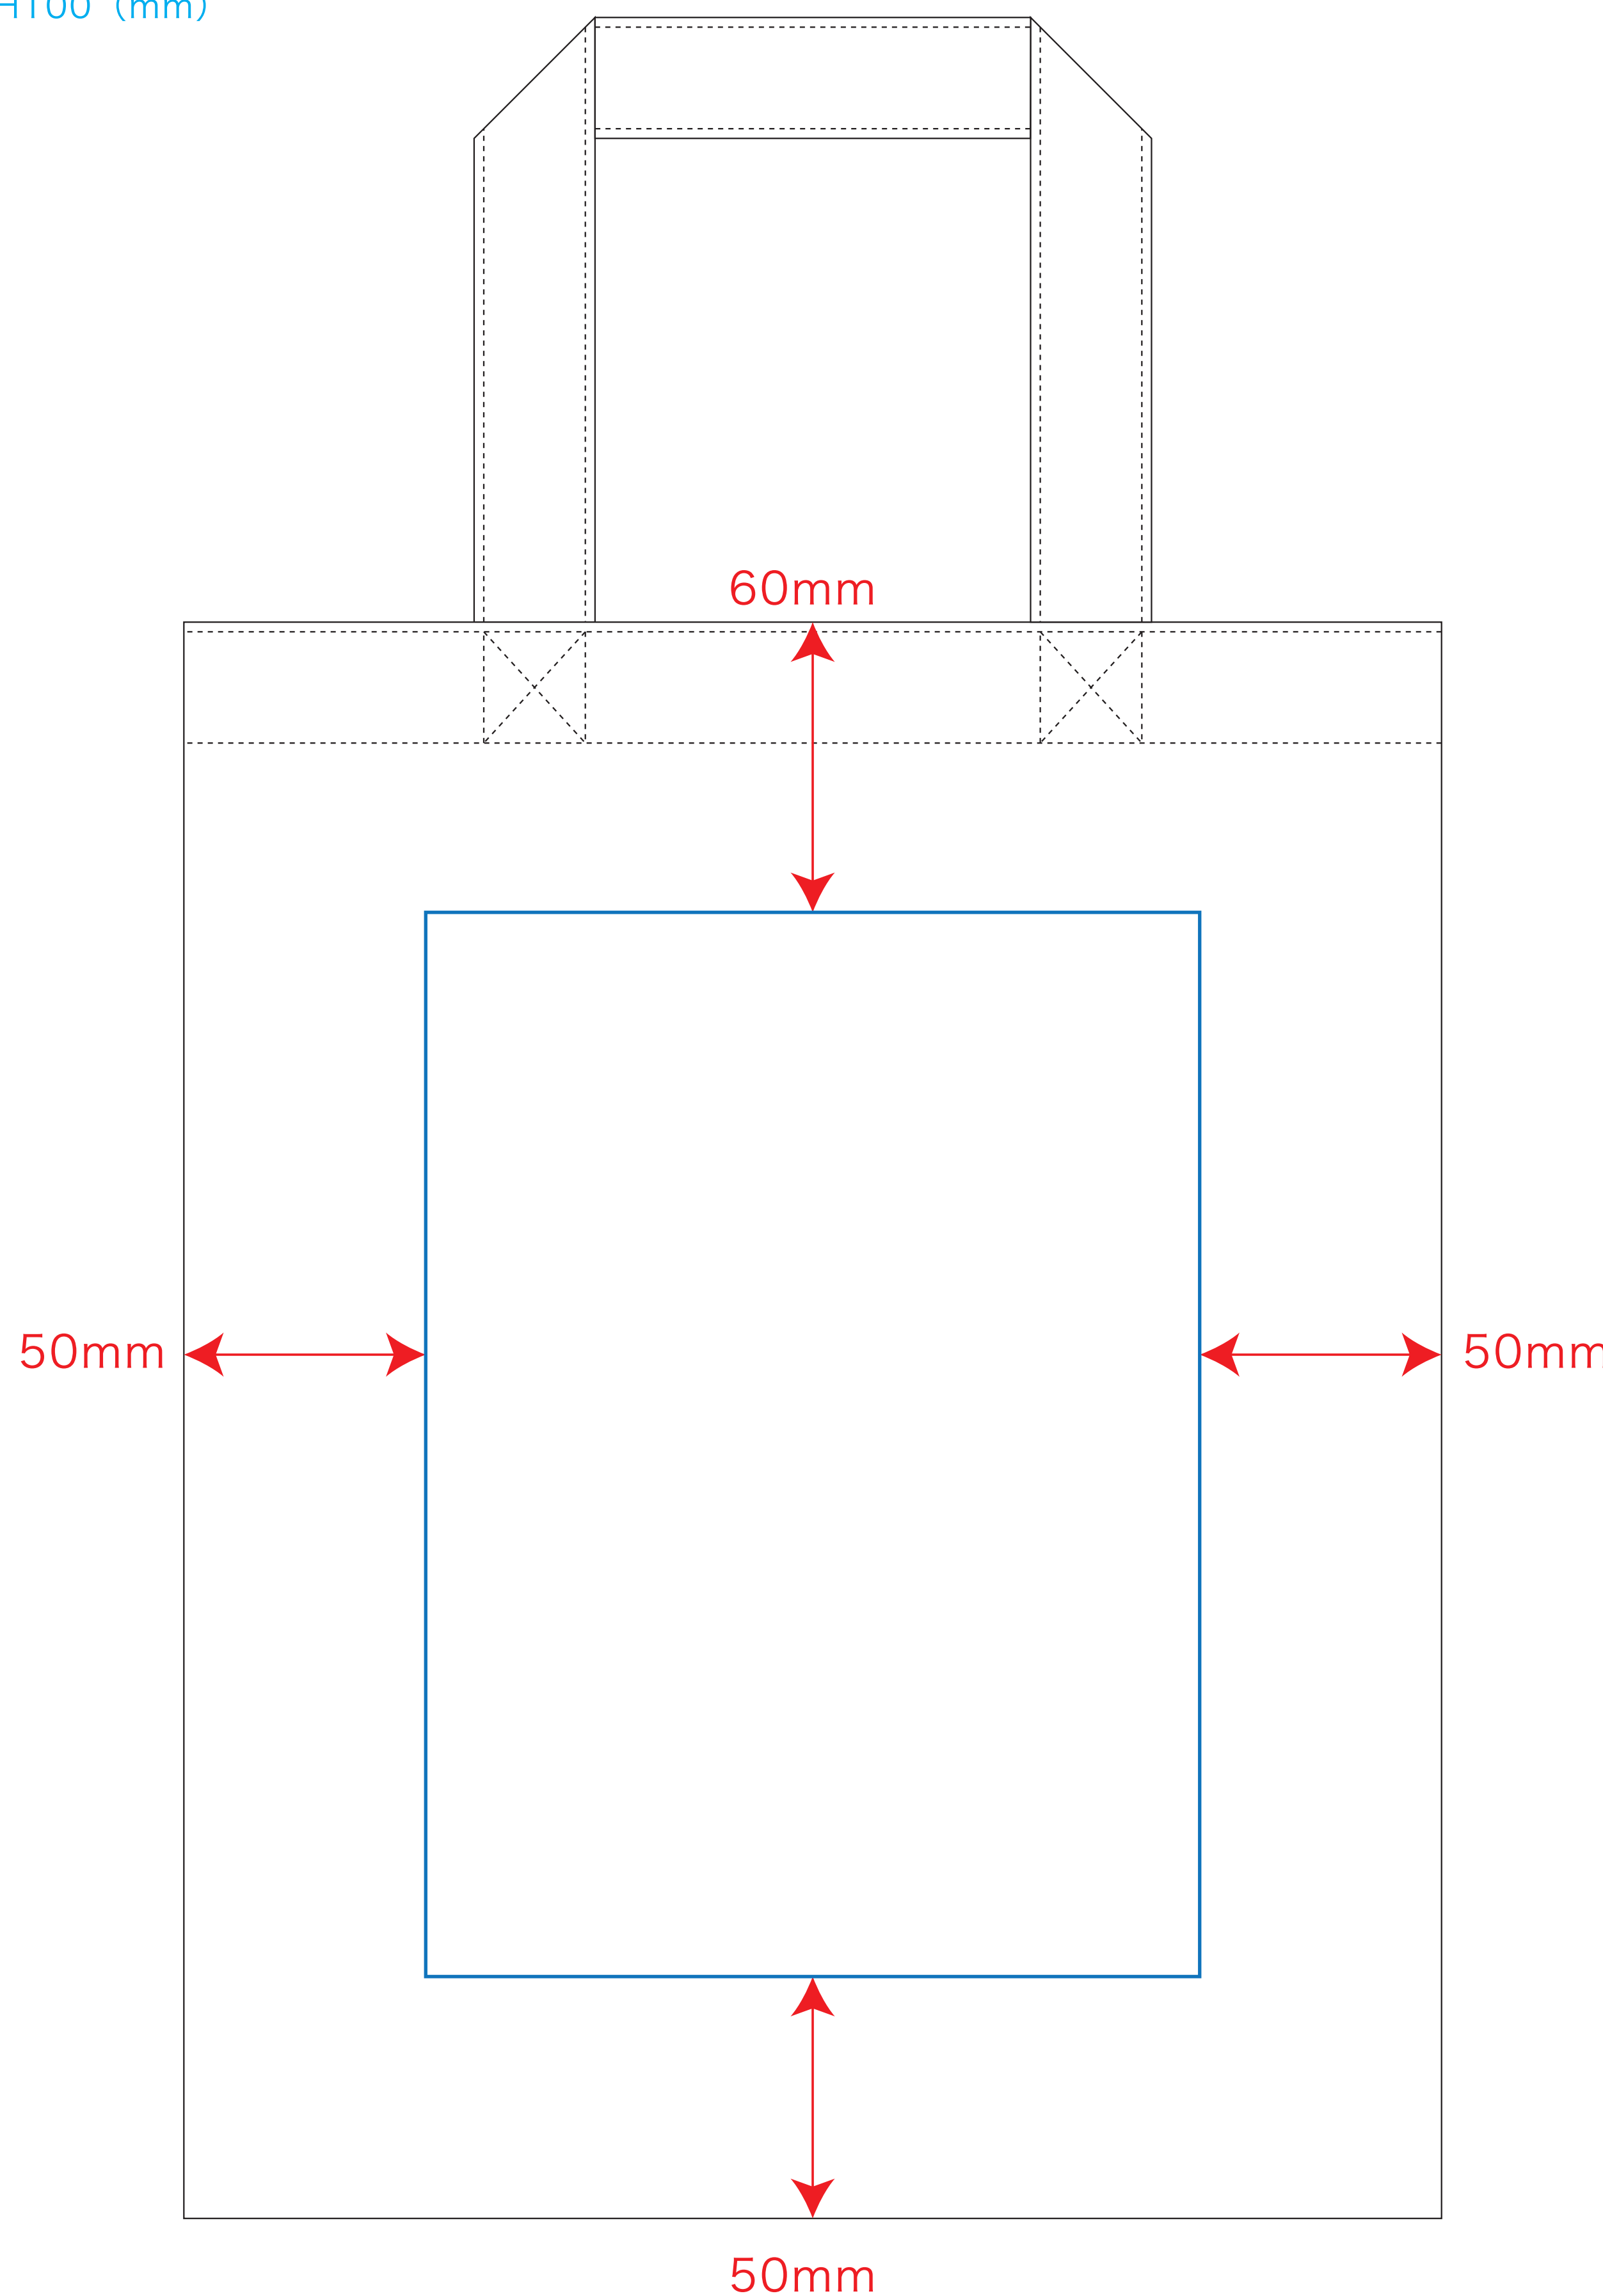

ライトキャンバスバッグ (M) デザインフォーマット

※ナチュラルのみエコマーク有り(内側)
デザインスペース：W160×H220 (mm)
■シルク印刷 最大範囲：W160×H220 (mm)
■熱転写印刷 最大範囲：W100×H100 (mm)

 ...印刷領域 ※この領域を超えての印刷はできません。

デザイン指示