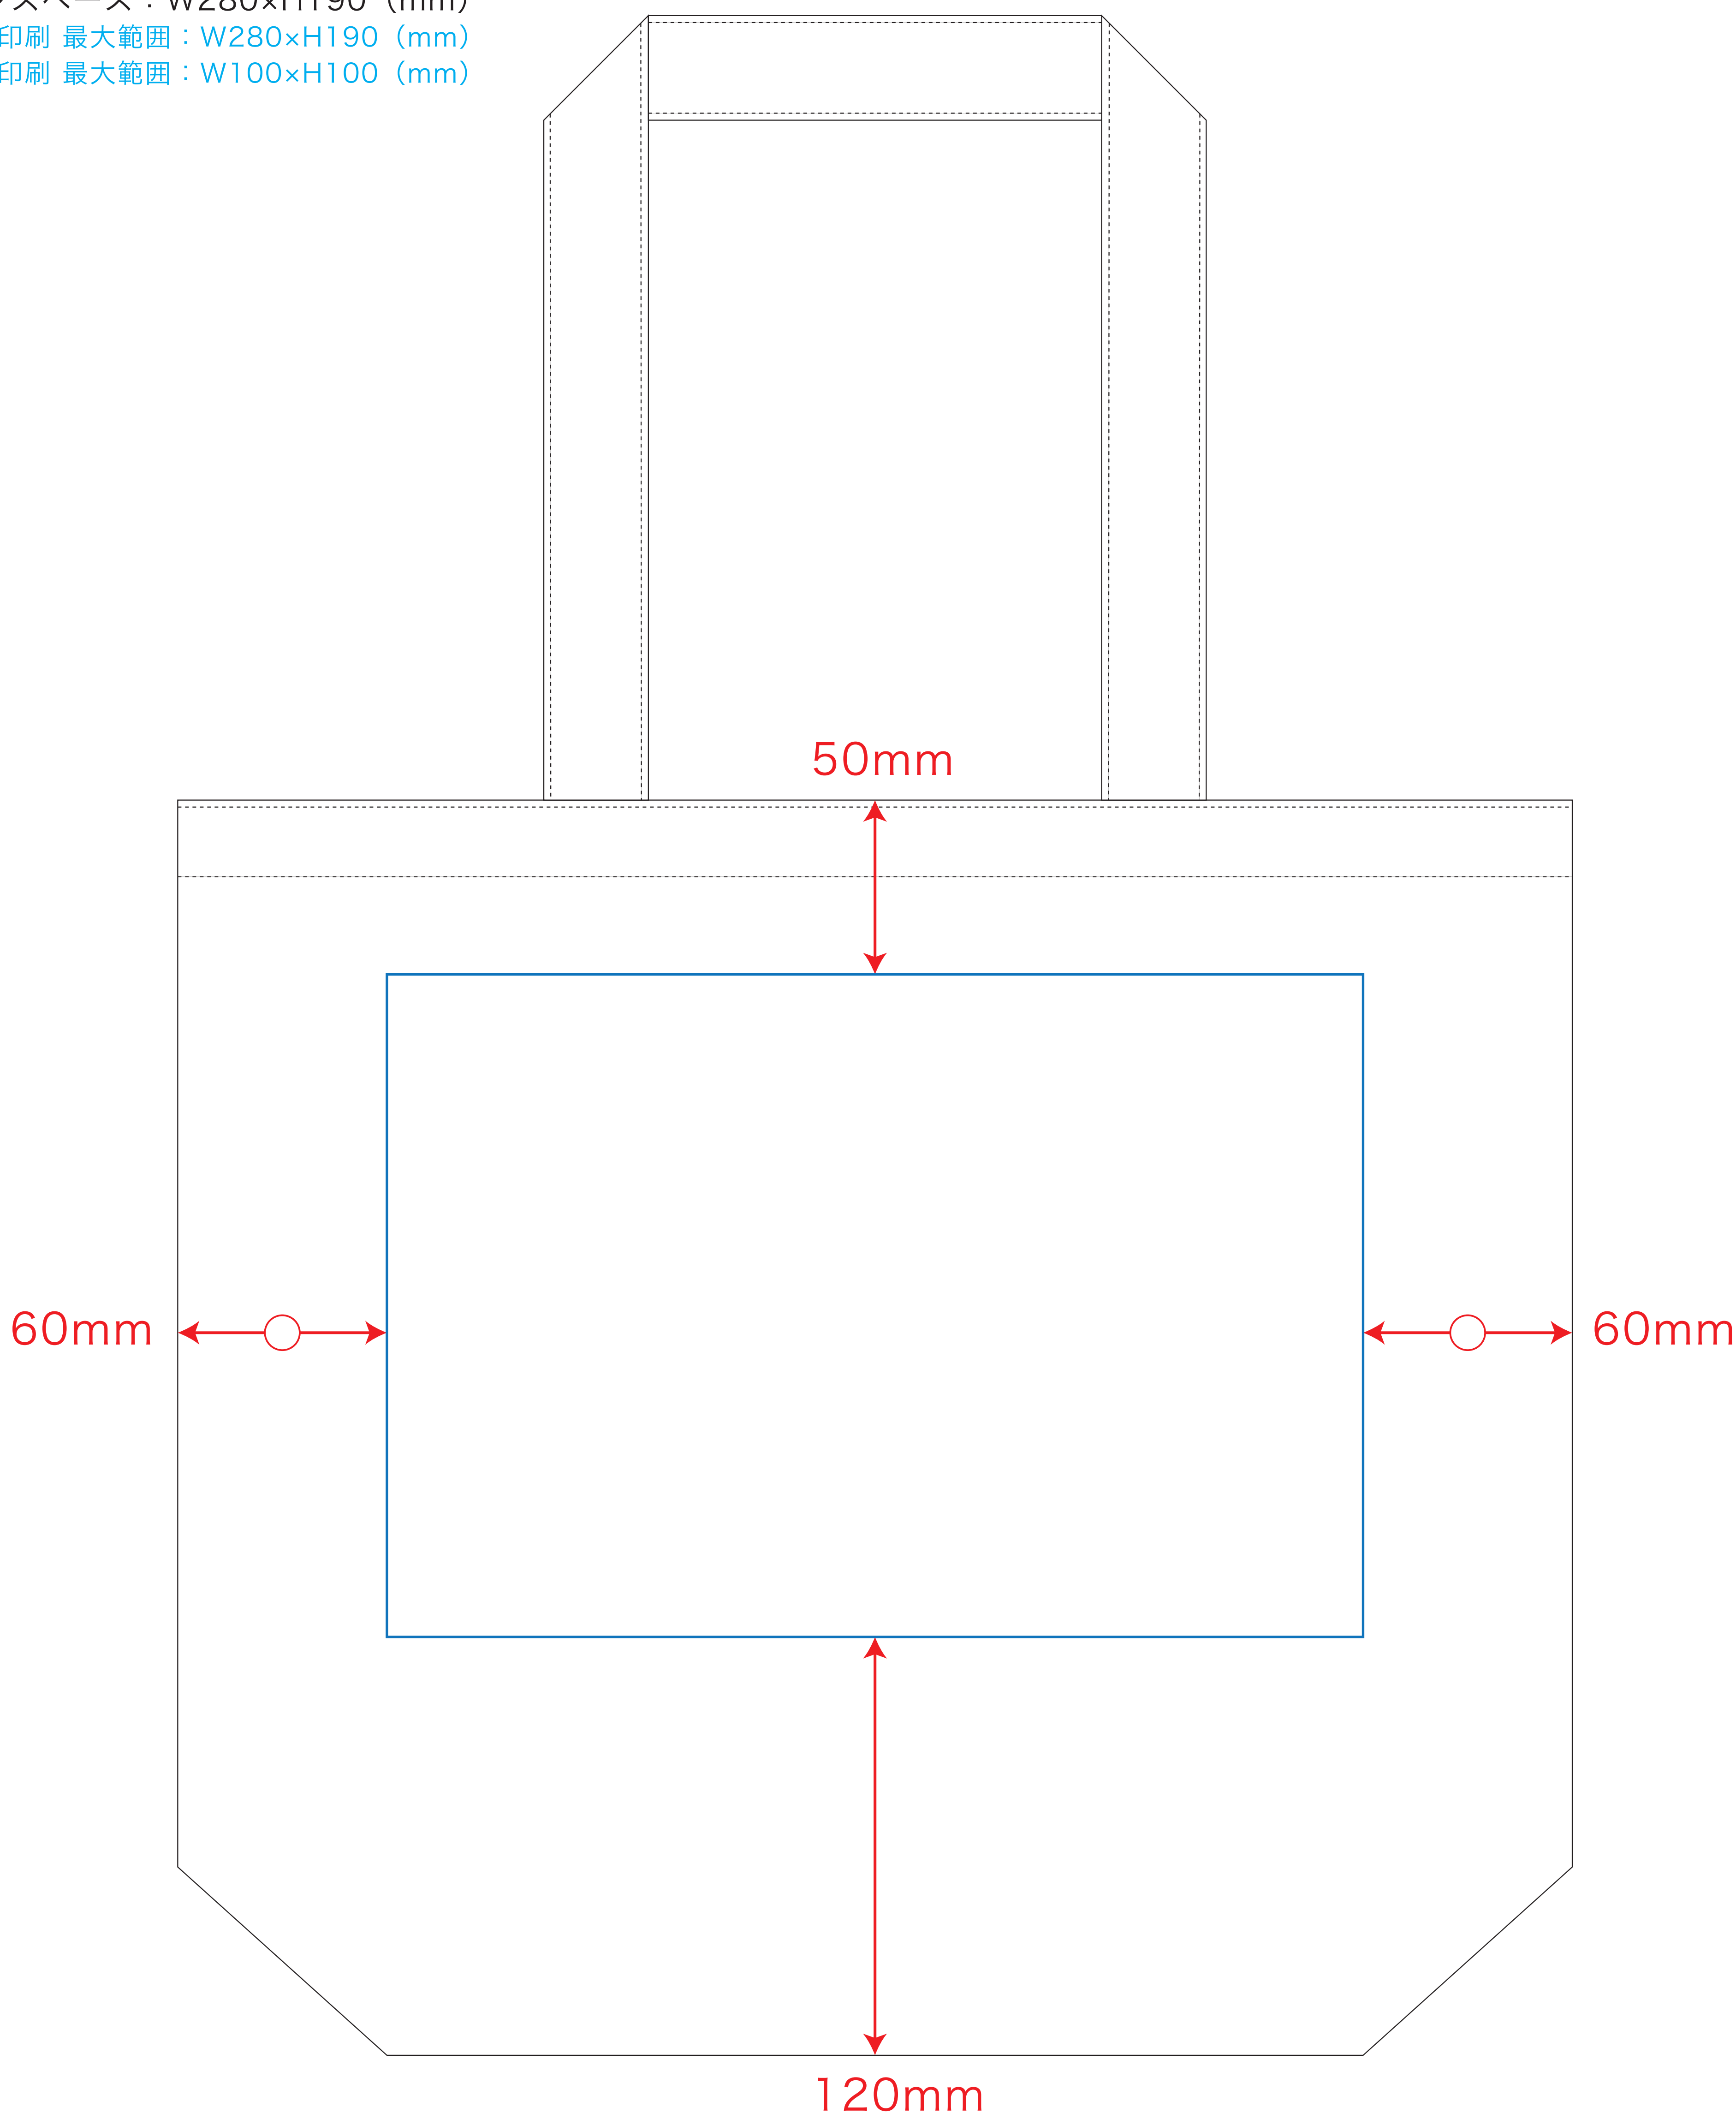

※ナチュラルのみエコマーク有り(内側)

デザインスペース : W280×H190 (mm)

■シルク印刷 最大範囲 : W280×H190 (mm)

■熱転写印刷 最大範囲 : W100×H100 (mm)

■...印刷領域 ※この領域を超えての印刷はできません。

デザイン指示