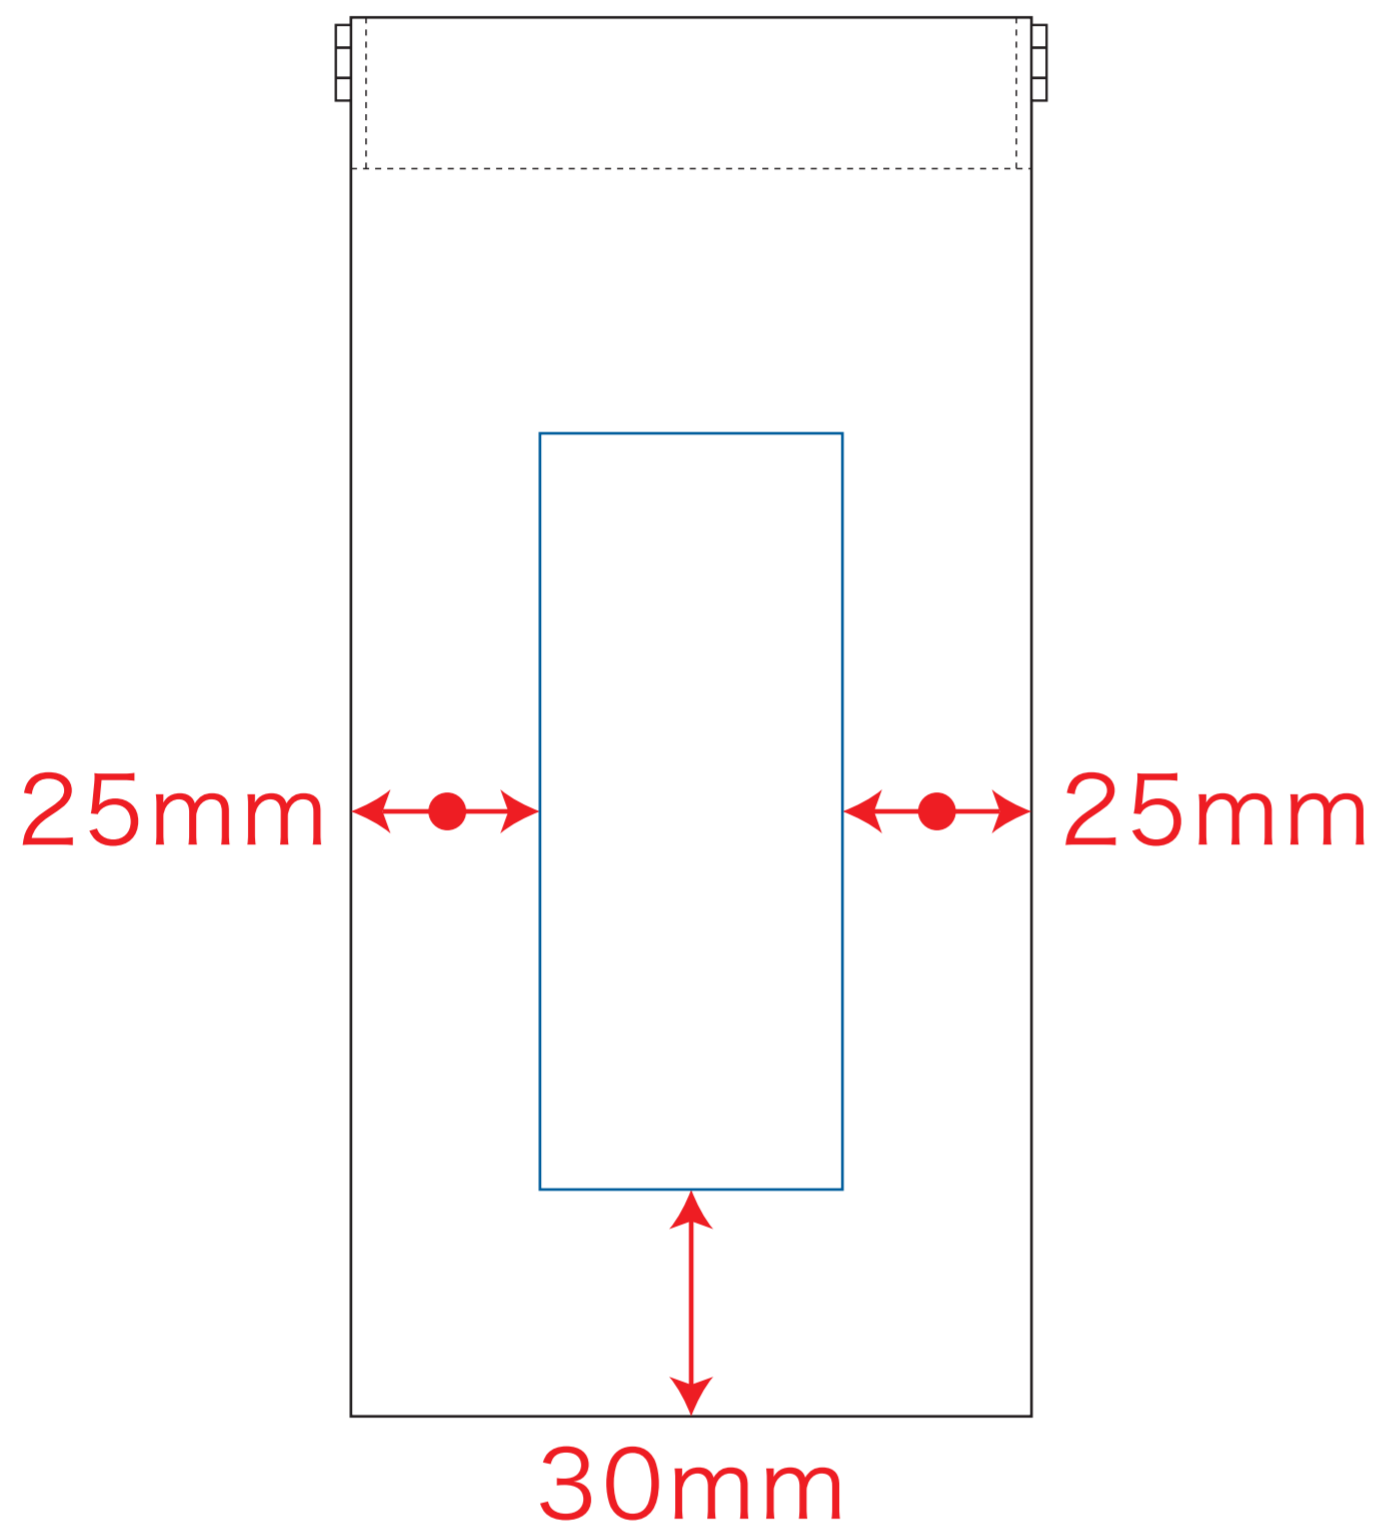

デザインスペース：W40×H100 (mm)
■シルク印刷 最大範囲：W40×H100 (mm)

シルク単色用

※ベタ印刷不可

デザインスペース：W30×H100 (mm)
■熱転写印刷 最大範囲：W30×H100 (mm)

熱転写フルカラー用

 …印刷領域 ※この領域を超えての印刷はできません。

デザイン指示