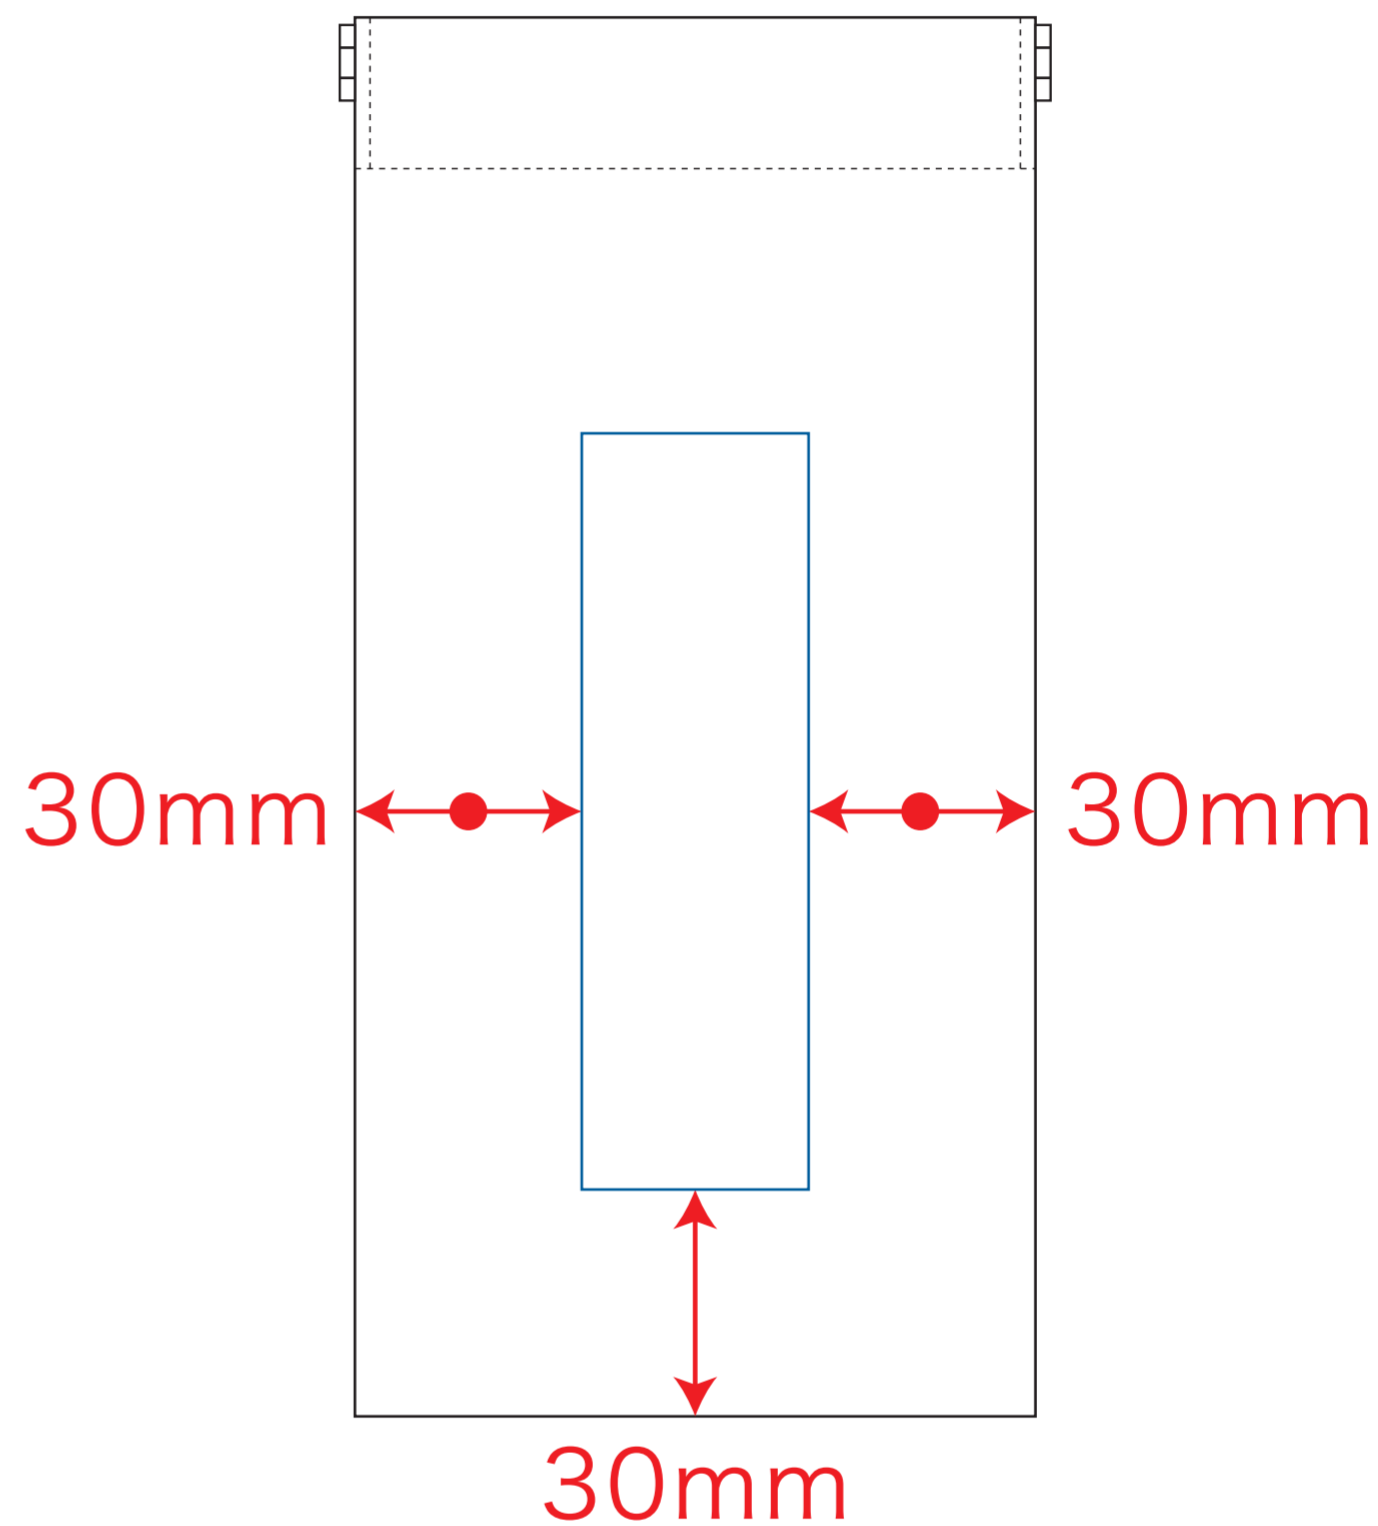

デザインスペース：W40×H100 (mm)
■シルク印刷 最大範囲：W40×H100 (mm)

シルク単色用

※ベタ印刷不可

デザインスペース：W30×H100 (mm)
■熱転写印刷 最大範囲：W30×H100 (mm)

熱転写フルカラー用

 …印刷領域 ※この領域を超えての印刷はできません。

デザイン指示