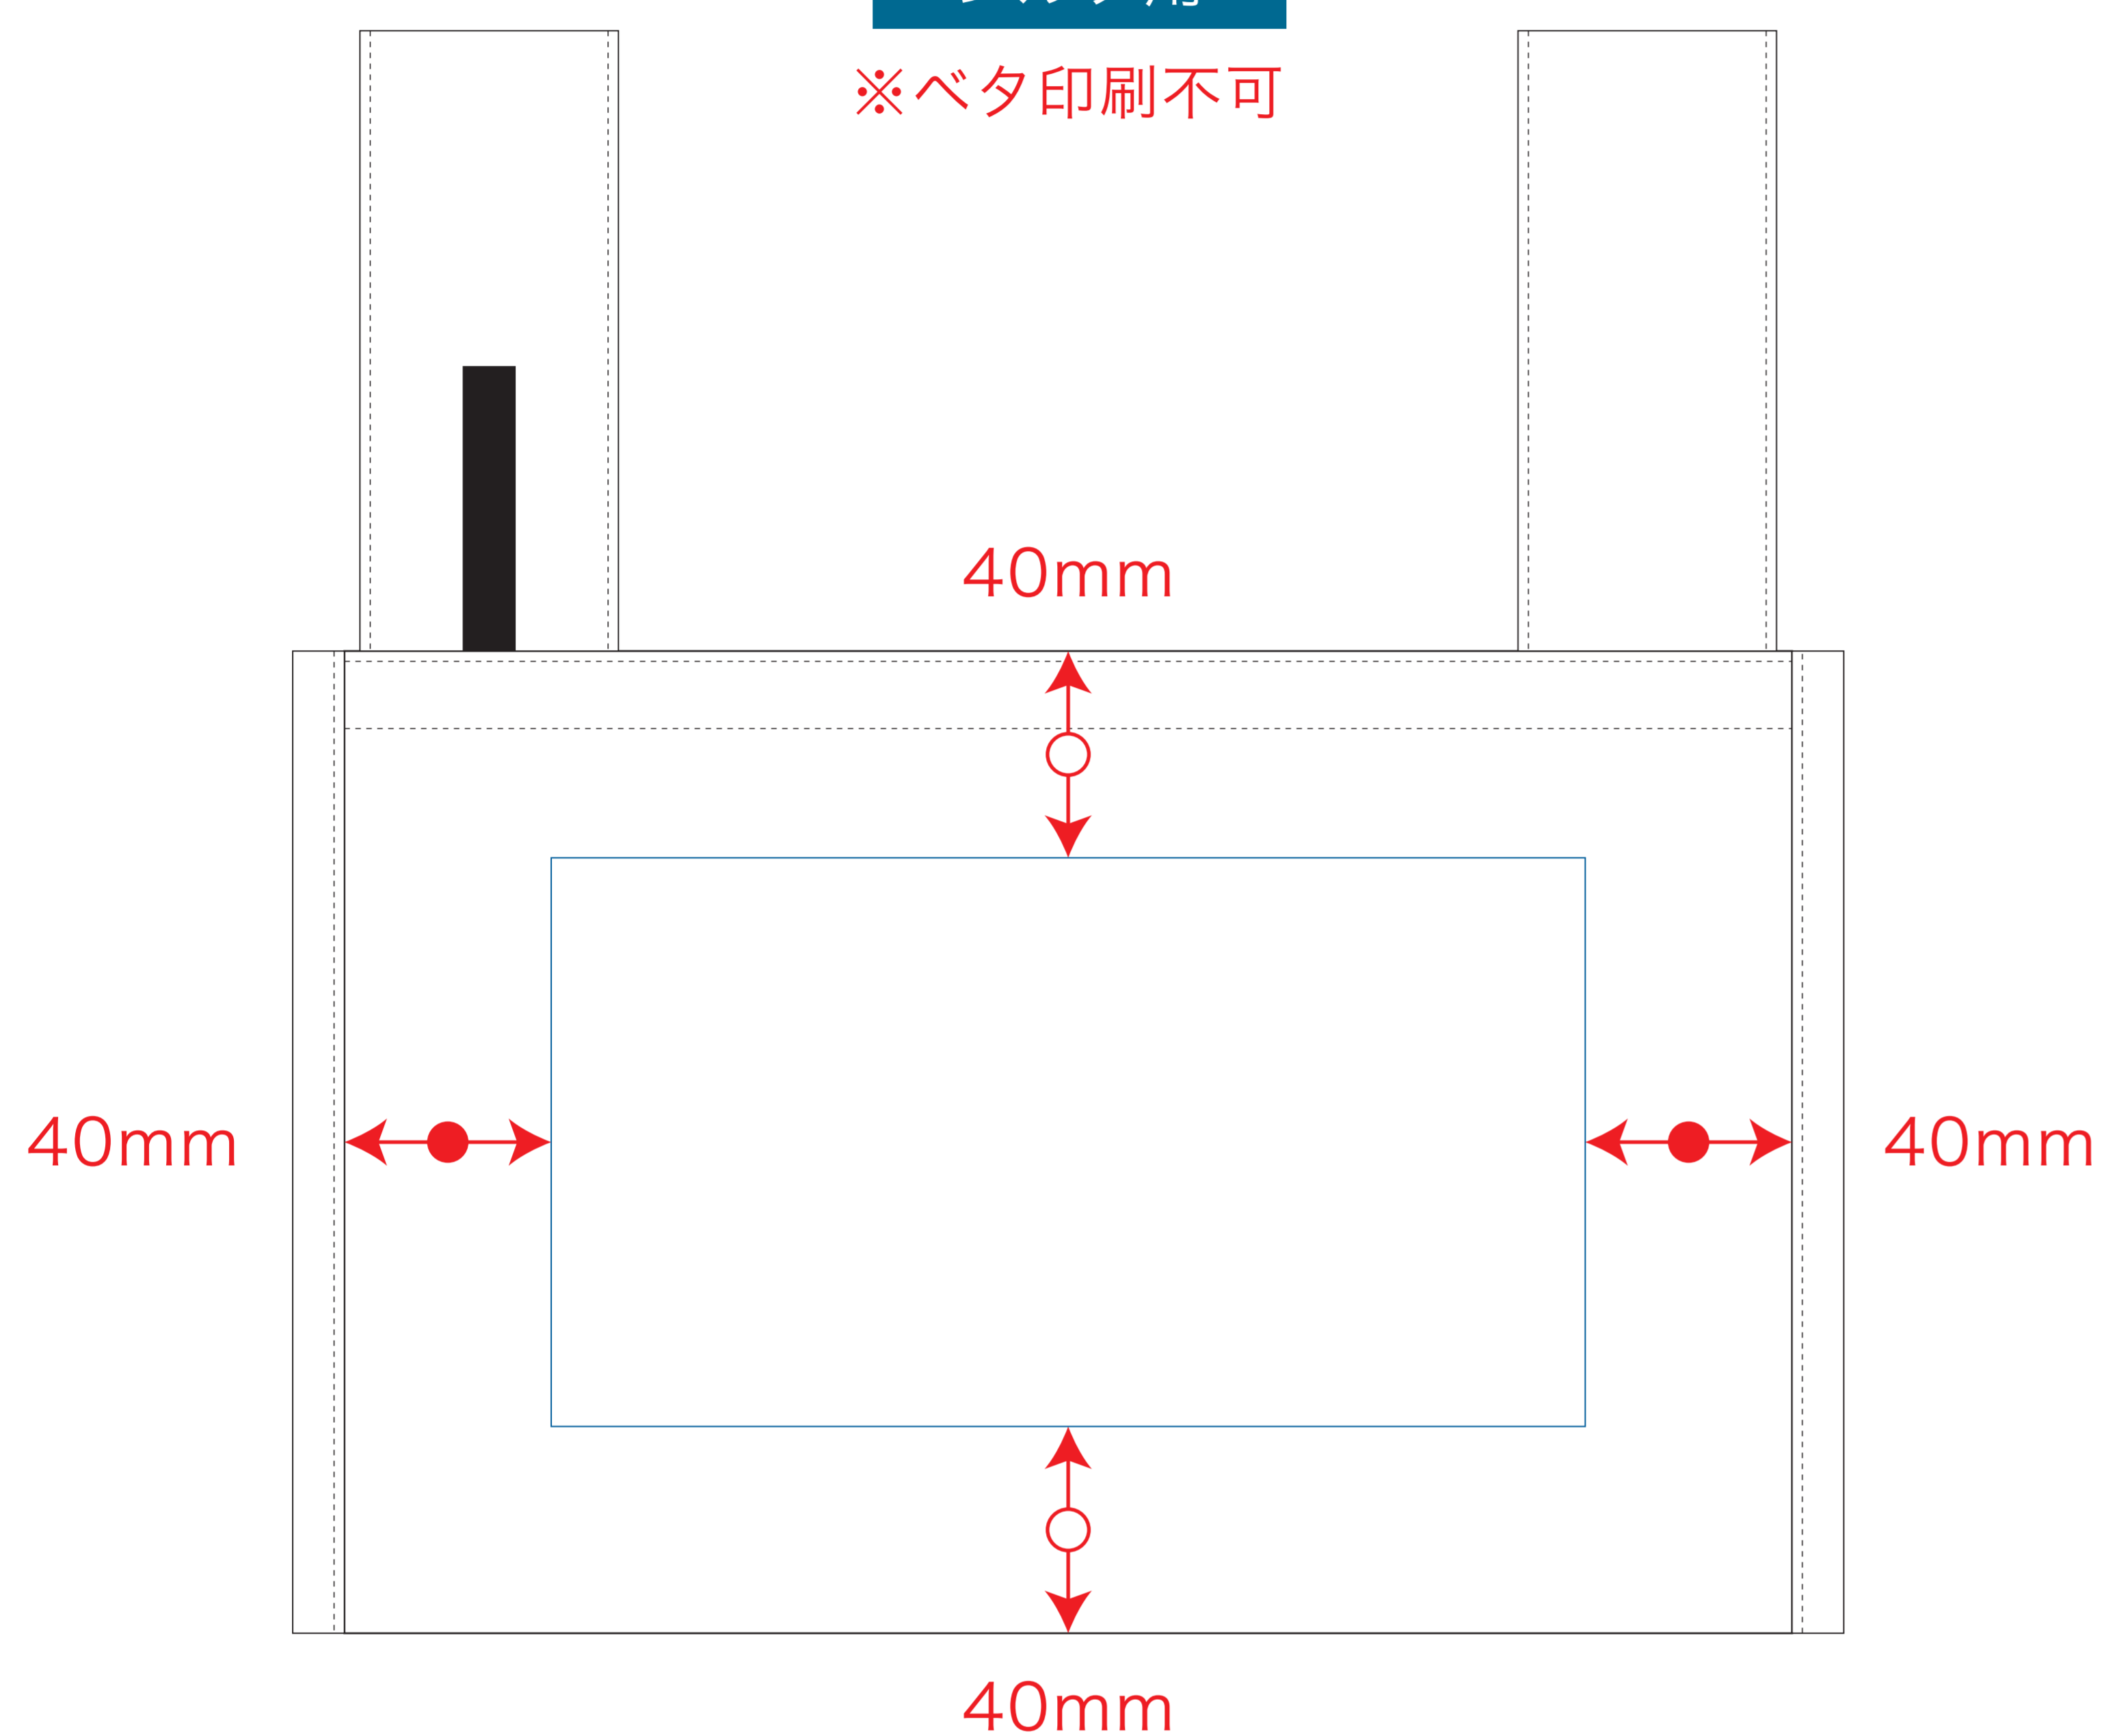

シルク用

※ベタ印刷不可

熱転写用

デザインスペース：W200×H110 (mm)
■シルク印刷 最大範囲：W200×H110 (mm)

デザインスペース：W180×H110 (mm)
■熱転写印刷 最大範囲：W100×H100 (mm)

 ...印刷領域 ※この領域を超えての印刷はできません。

デザイン指示

Area for design instructions, currently blank.