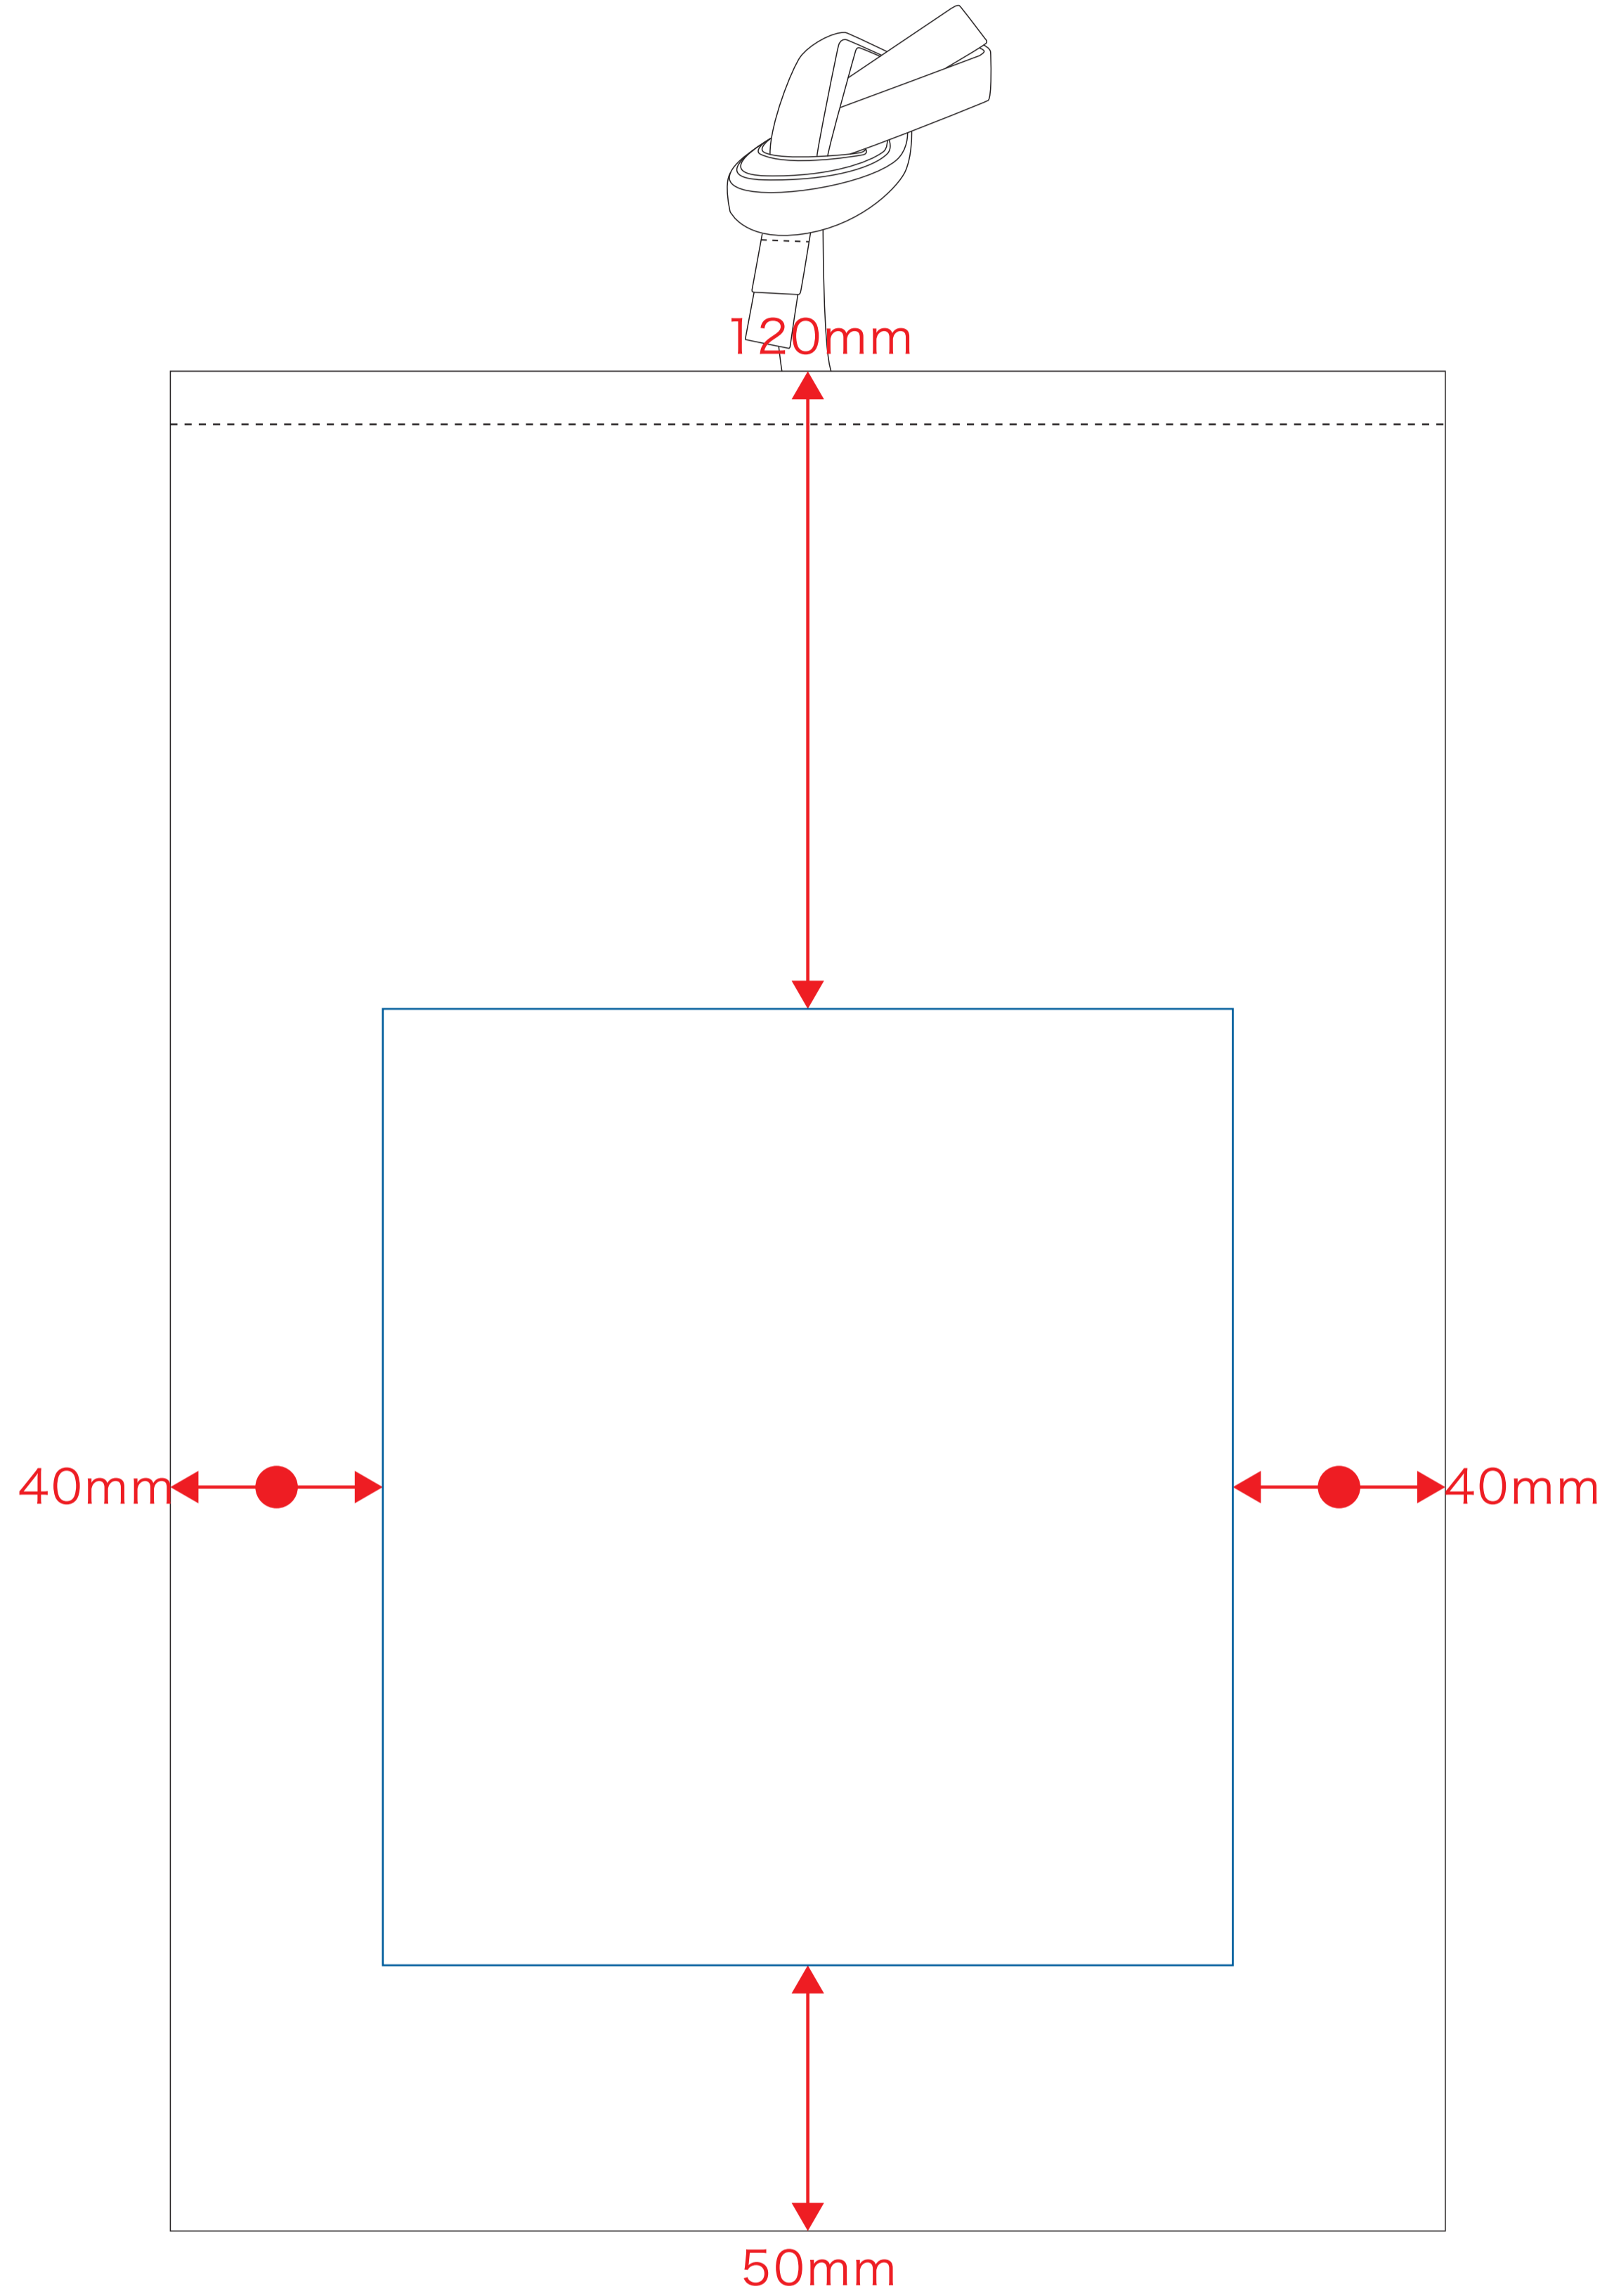

厚手コットンラッピング巾着 (M)

デザインスペース : W160×H180 (mm)

■シルク単色印刷 最大範囲 : W160×H180 (mm)

■フルカラー熱転写印刷 最大範囲 : W100×H100 (mm)

シルク・熱転写用

※ベタ不可

□ …印刷領域 ※この領域を超えての印刷はできません。

デザイン指示