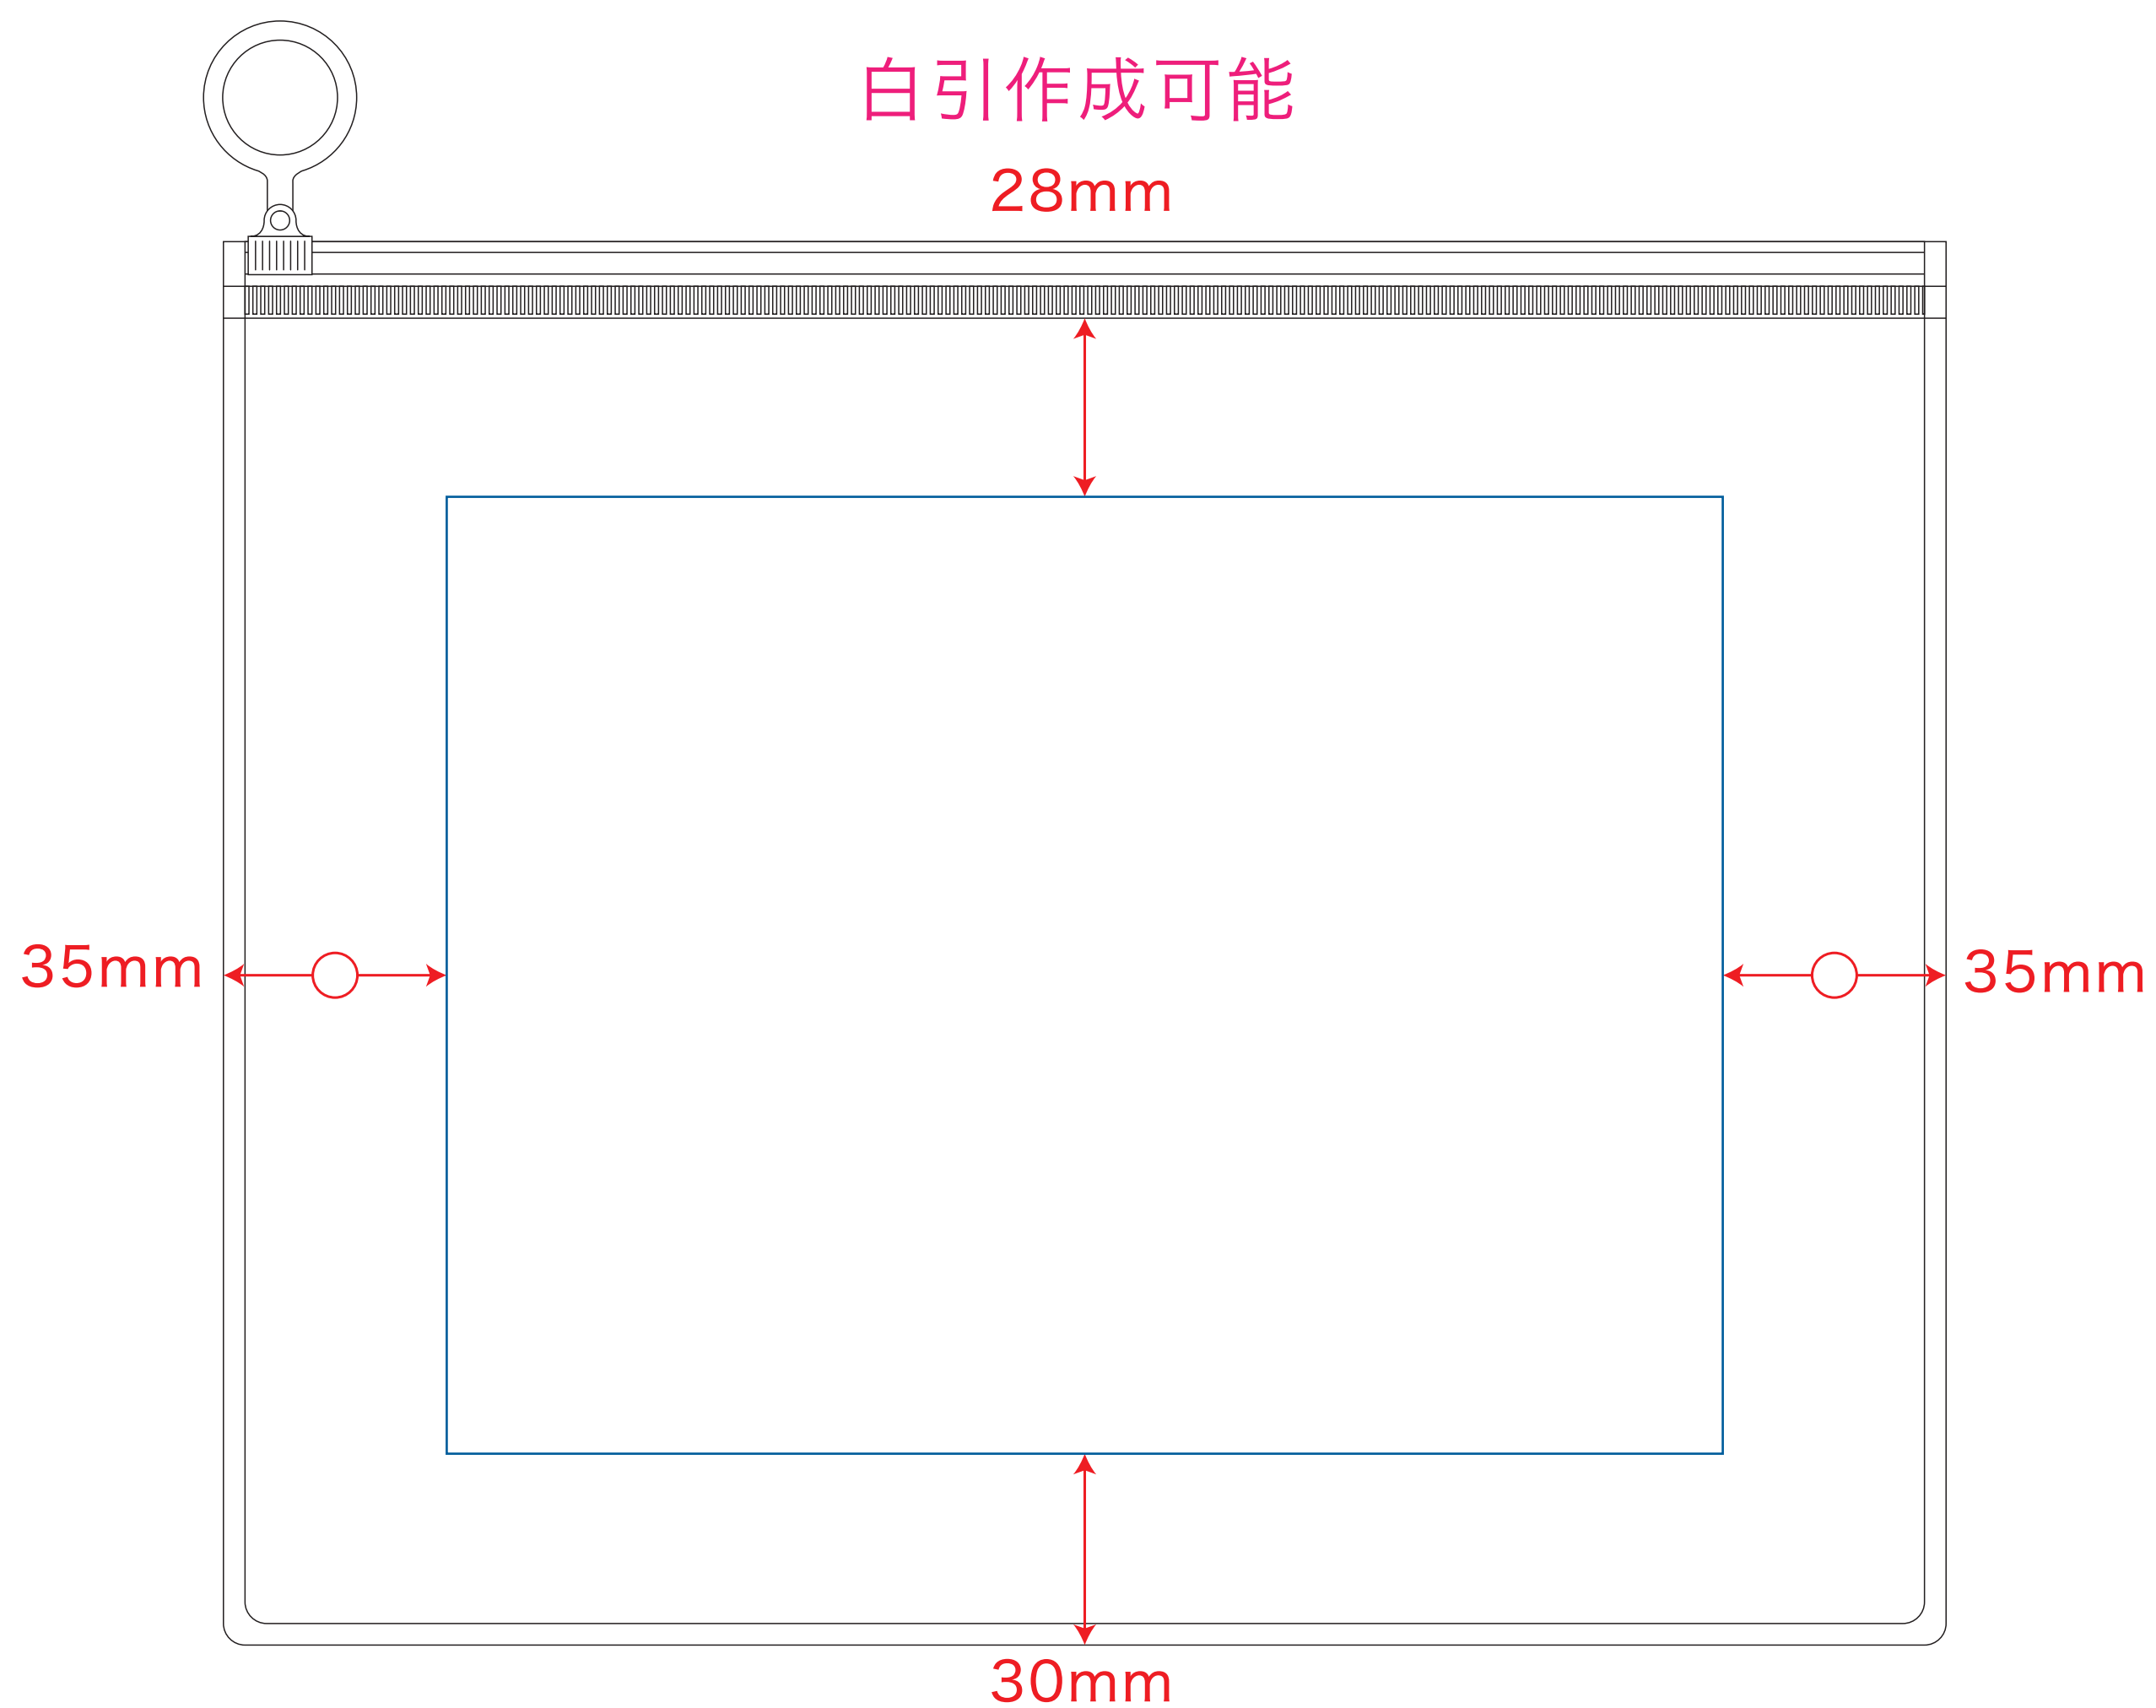

デザインスペース：W200×H150 (mm)

■シルク単色印刷 最大範囲：W200×H150(mm)

■インクジェットフルカラー印刷 最大範囲：W200×H150 (mm)

 …印刷領域 ※この領域を超えての印刷はできません。

デザイン指示