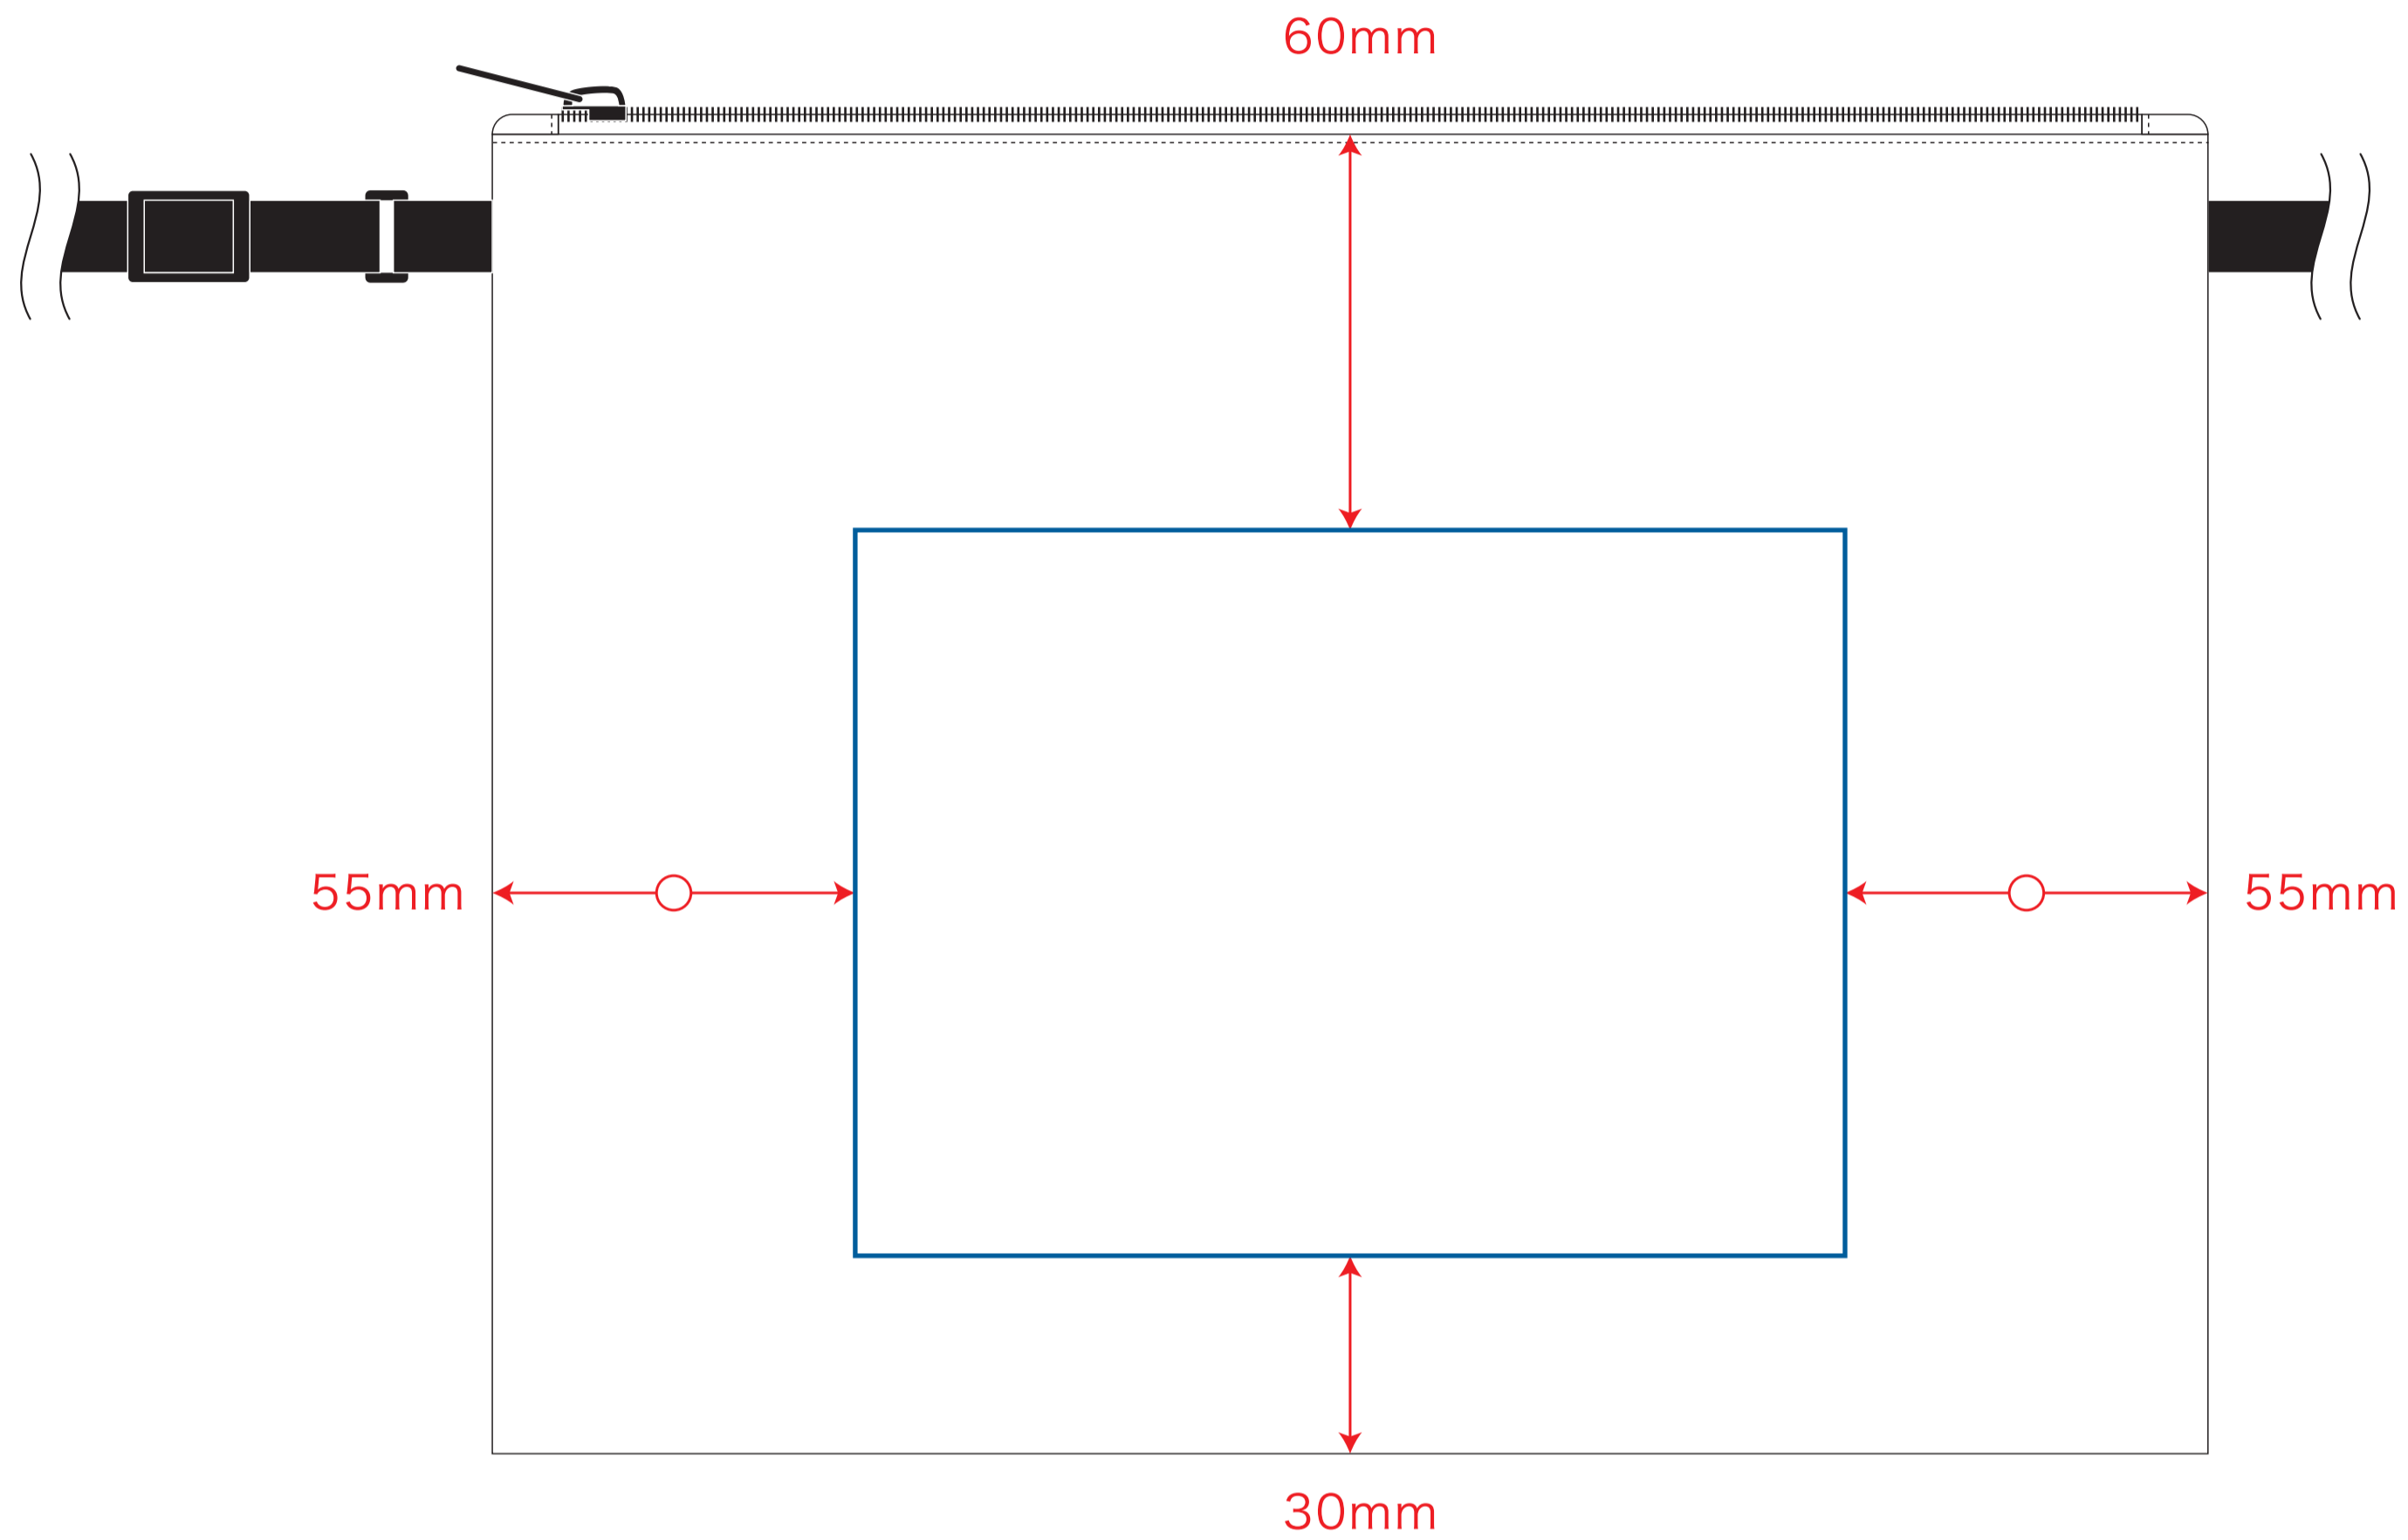

レイアウト可能範囲：W150×H110 (mm)

■シルク単色印刷 最大範囲：W150×H110 (mm)

■熱転写フルカラー印刷 最大範囲：W100×H100 (mm)

 ...印刷領域 ※この領域を超えての印刷はできません。

デザイン指示