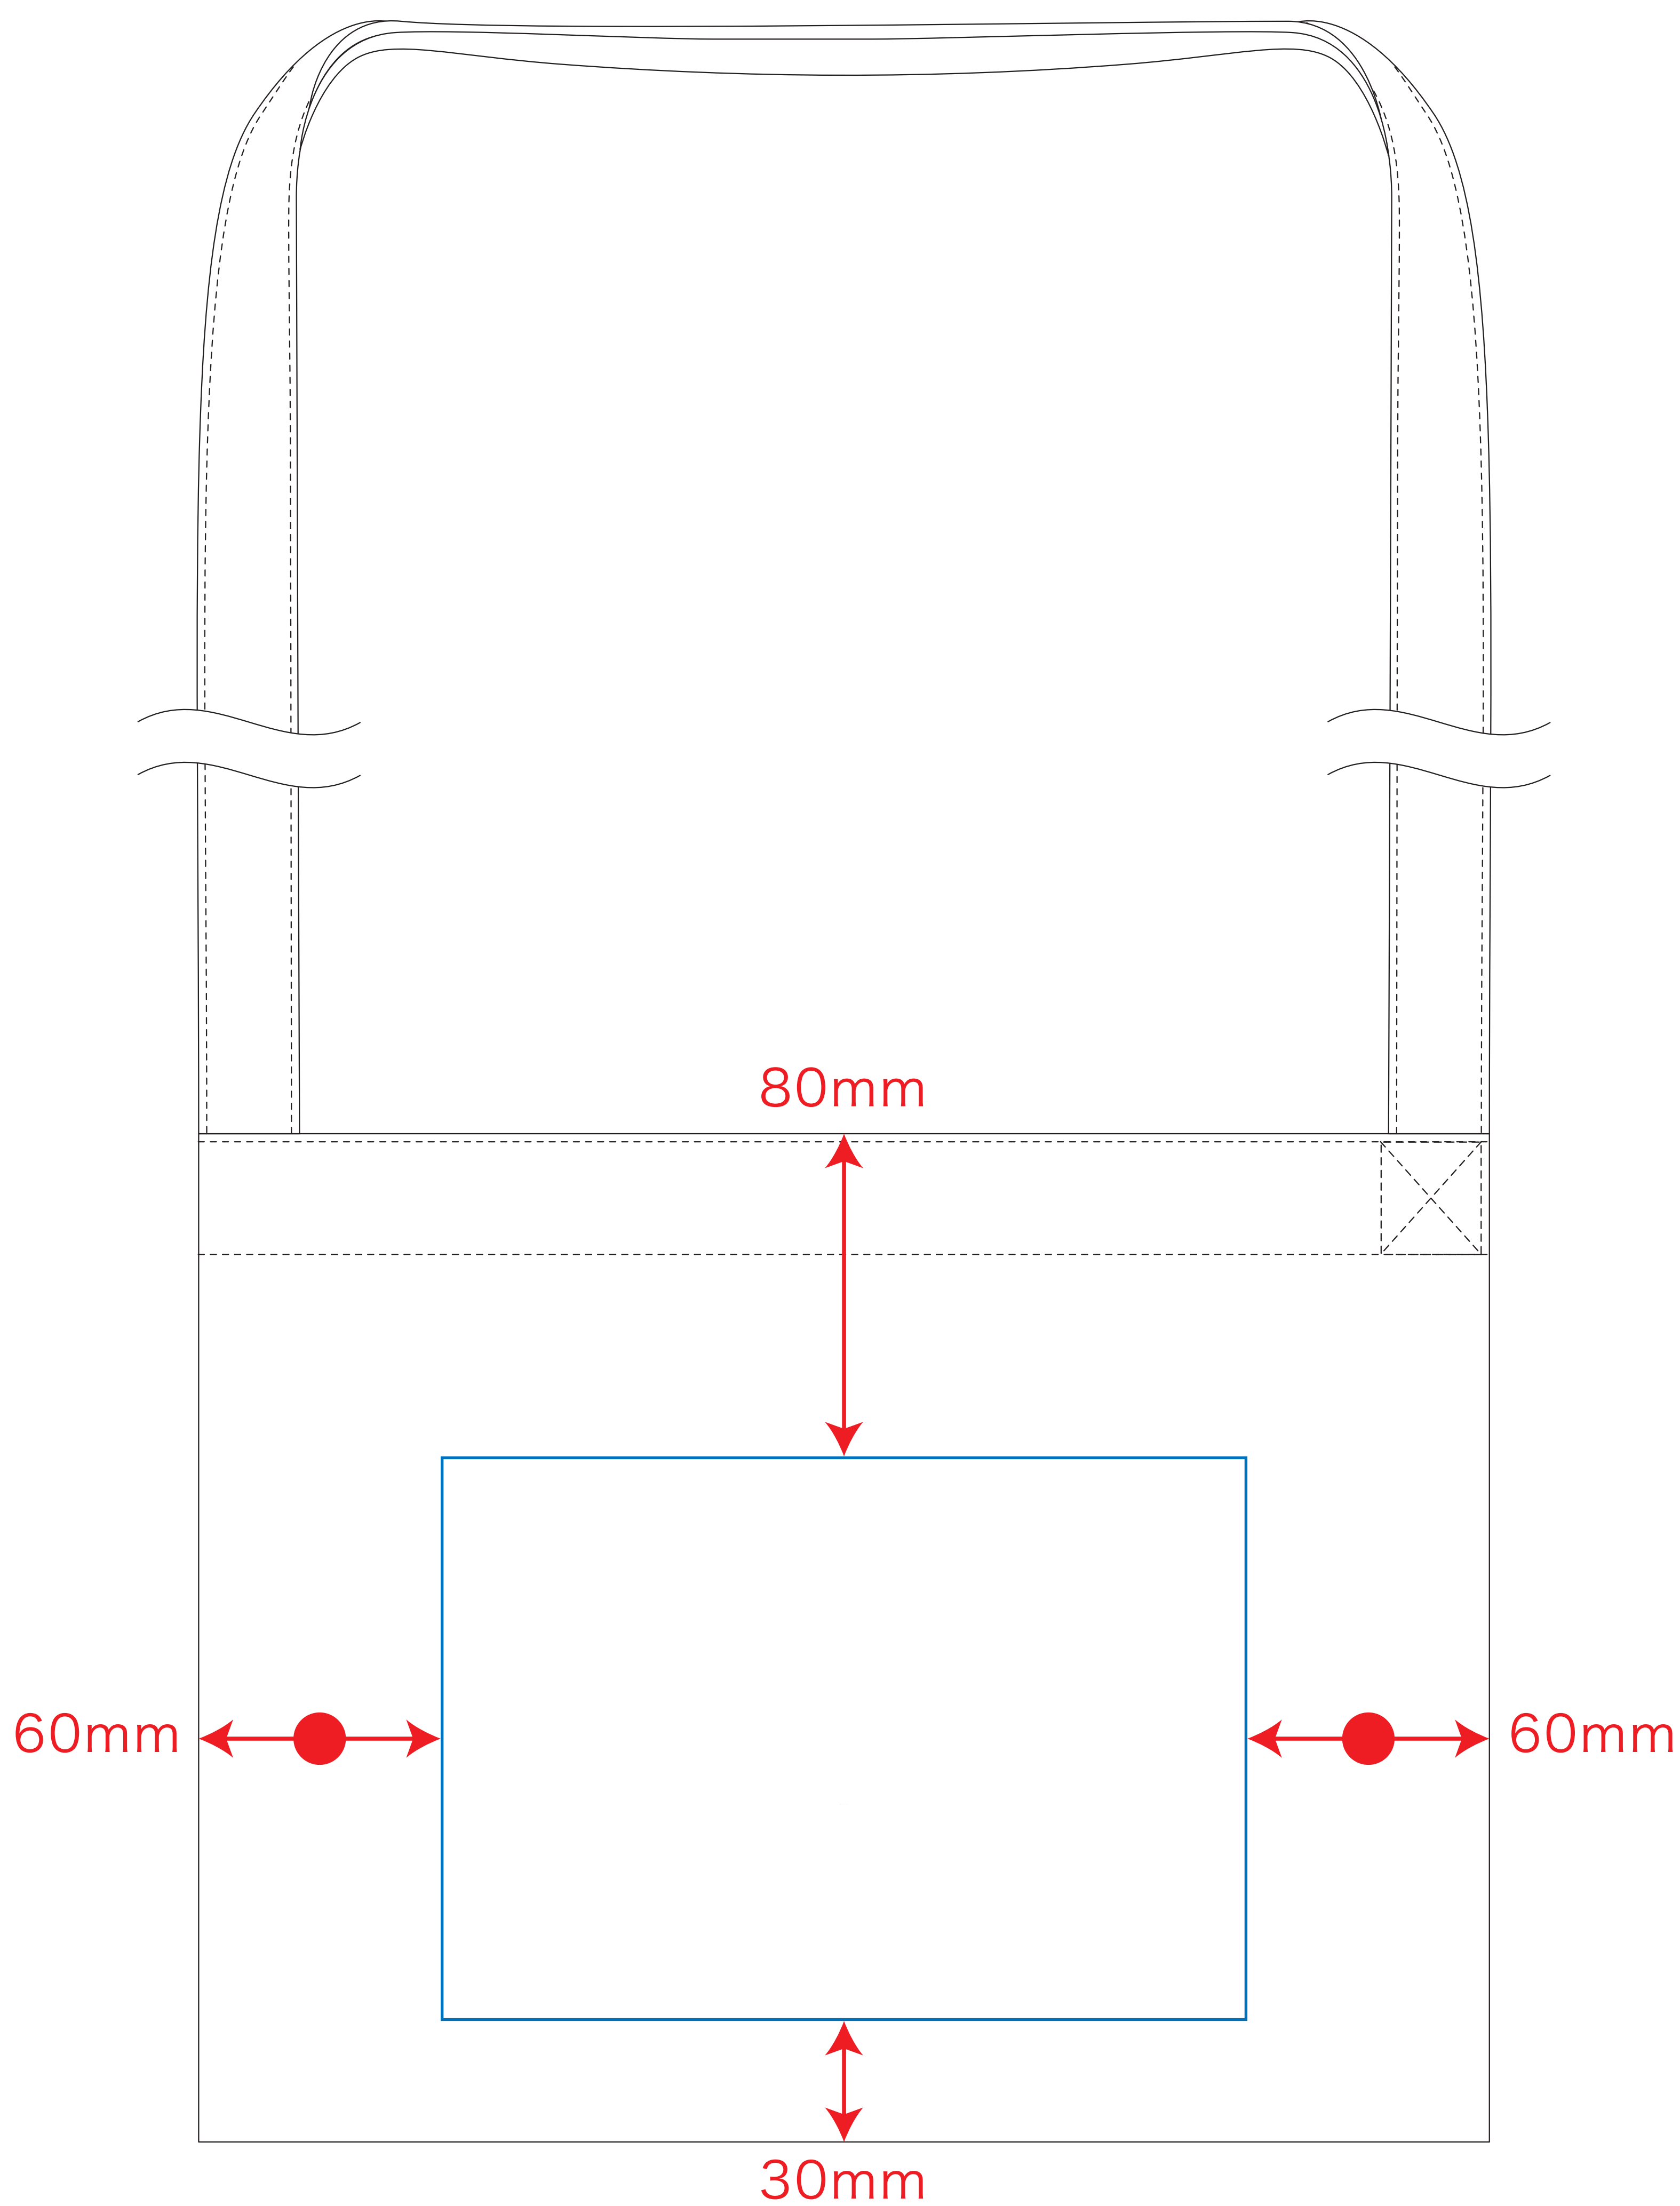

※ナチュラルのみエコマークあり（内側）

デザインスペース：W200×H140（mm）

■シルク単色印刷 最大範囲：W200×H140（mm）

■熱転写フルカラー印刷 最大範囲：W100×H100（mm）

 ...印刷領域 ※この領域を超えての印刷はできません。

デザイン指示